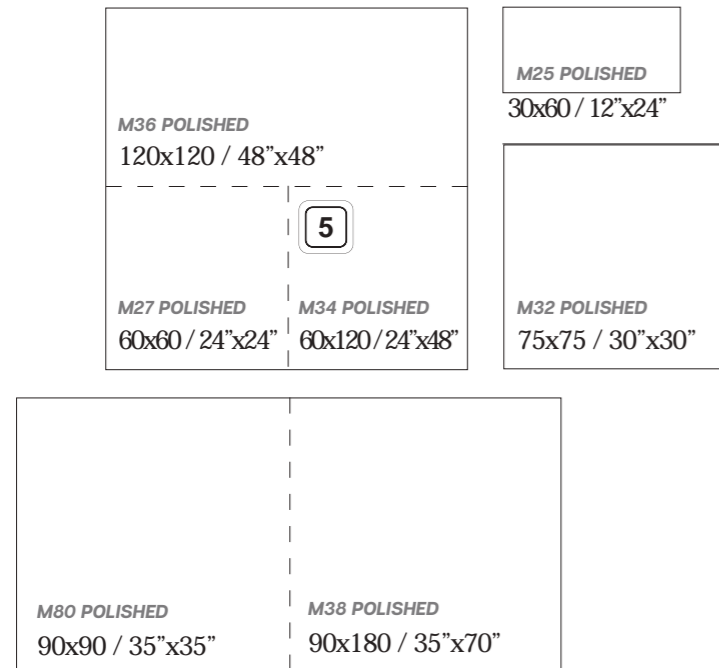

Elegance White

Elegance Pearl

Elegance Ivory

COLORES DISPONIBLES / AVAILABLE COLOURS

FLORENCIA

FORMATOS / SIZES

MALLAS RECOMENDADAS / RECOMMENDED MOSAICS

Malla Florencia **P13**
30x30cm (5x5)
12"x12" (1,95"x1,95")