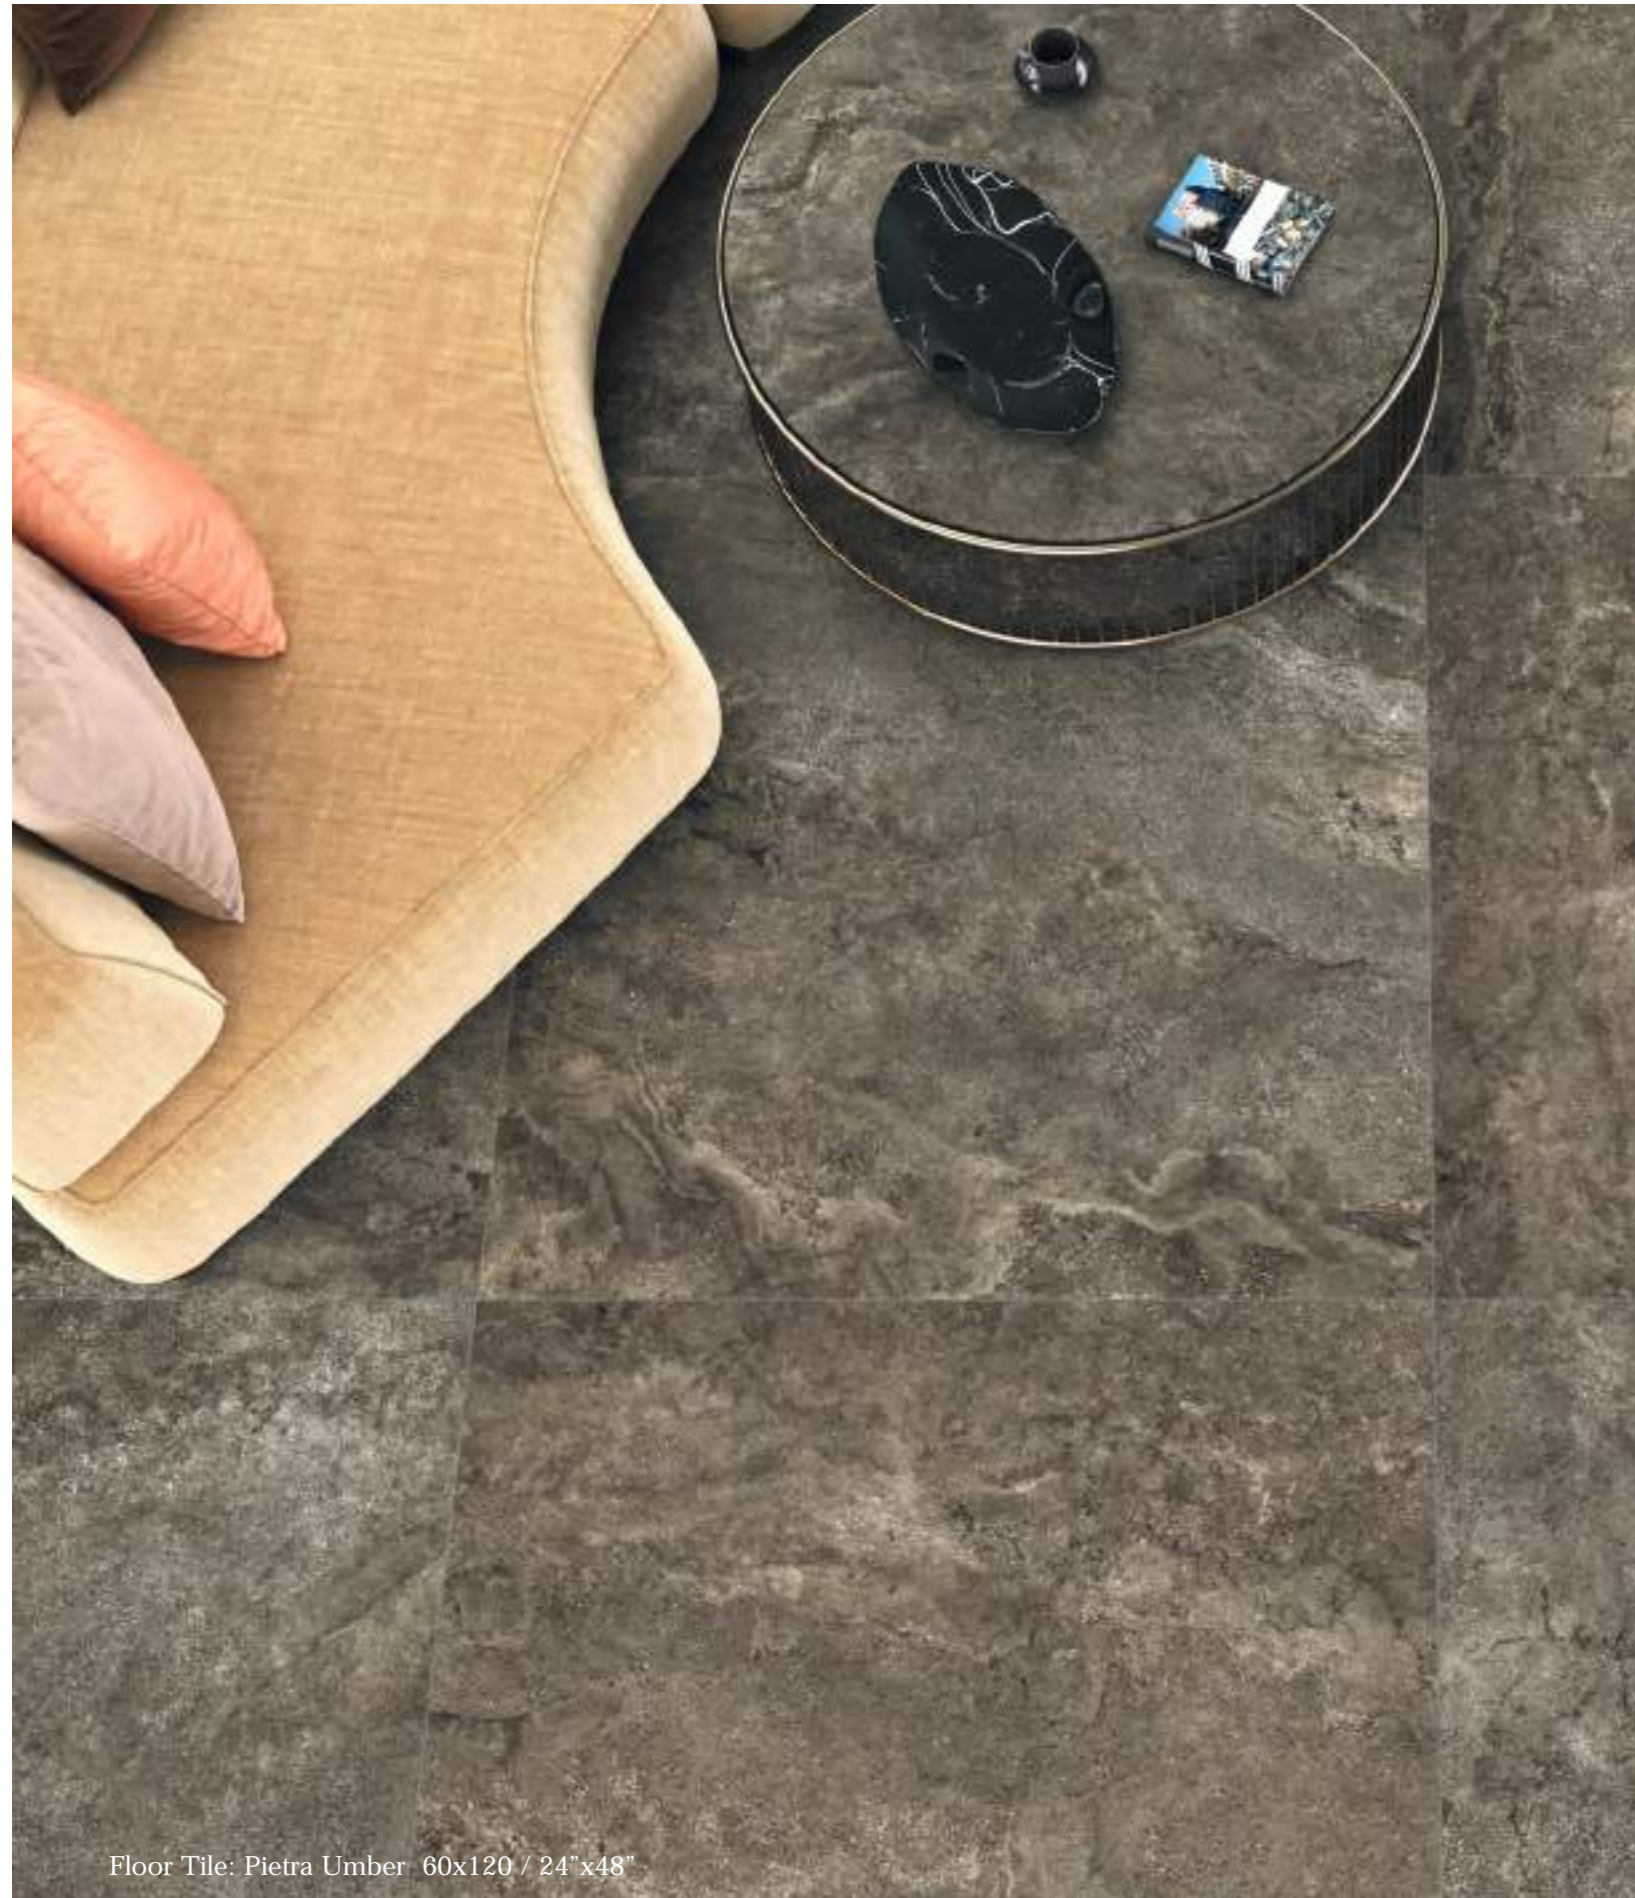

Floor Tile: Pietra Umber 60x120 / 24"x48"

Martech

La riqueza del Mármol.
La tecnología del porcelánico

Presentamos MARTECH, el nuevo mármol porcelánico de altas prestaciones tecnológicas de Ecoceramic.

Nuestra nueva tecnología MARTECH nos permite mostrar la riqueza del mármol en nuestros porcelánicos de acabado satinado, es decir lo que en mármol es elaborado por la naturaleza durante miles de años, se puede plasmar ahora en el porcelánico gracias a la tecnología ecológica Ecofriendly.

El porcelánico de alta tecnología MARTECH tiene como características técnicas mejoradas, la resistencia superficial, la resistencia a la rotura, y también el nivel perfecto de Coeficiente Dinámico de Fricción, lo que lo hace adecuado para ser instalado en superficies comerciales.

En definitiva, Sin manchas. Sin rasguños. Sin mantenimiento. Toda la riqueza del mármol y ninguna limitación.

The richness of Marble
The Technology of porcelain

Introducing MARTECH, the new high-tech marble porcelain tiles from Ecoceramic.

Our new MARTECH technology, allows our porcelain tiles to capture the richness of marble, crafted by nature over thousands of years, with our eco-friendly high-tech porcelain tiles, satin finish.

MARTECH high-tech porcelain tiles have technical characteristics, from the surface resistance, to the break strength, and also the perfect level of Dynamic Coefficient of Friction, making them suitable for commercial applications.

MARTECH high-tech porcelain tiles.
No stains. No scratches. Maintenance free.
All the richness of marble; none of the constraints.