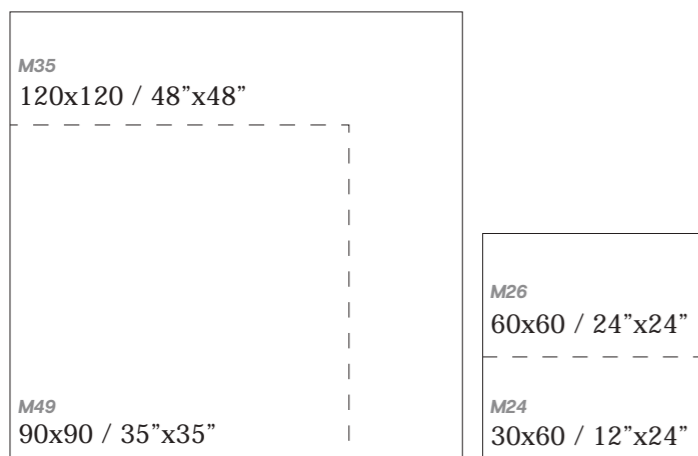

NEW

PIETRA

FORMATOS / SIZES

MALLAS RECOMENDADAS / RECOMENDED MOSAICS

* Más diseños en pág. 524 / More mosaics pag. 524

30X60 / 12"X24"

60X60 / 24"X24"

90X90 / 35"X35"

60X120 / 24"X48"

75X150 / 30"X60"

120X120 / 48"X48"

90X180 / 35"X70"