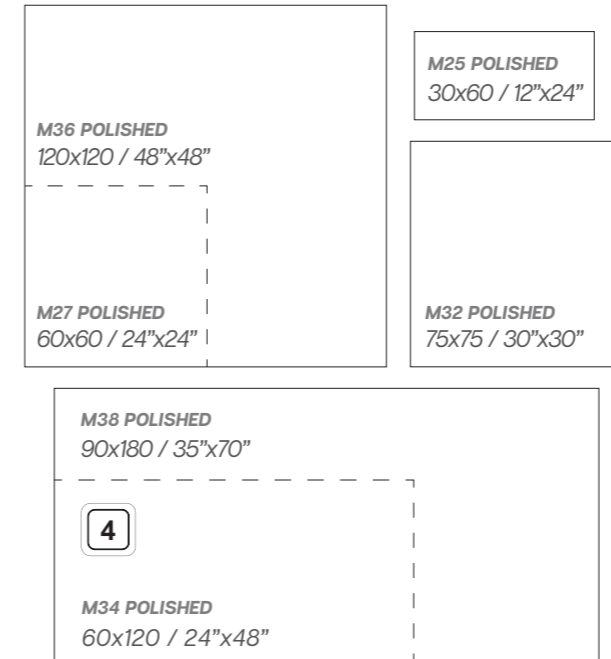

TURÍN

FORMATOS / SIZES

MALLAS RECOMENDADAS / RECOMMENDED MOSAICS

Malla Florencia P13
30x30cm (5x5)
12"x12" (1,95"x1,95")

Rodapié Florencia
P07 9x60 / 3,5"x24"
P08 9x75 / 3,5"x30"

* Más diseños en pág. 524 / More mosaics pag. 524