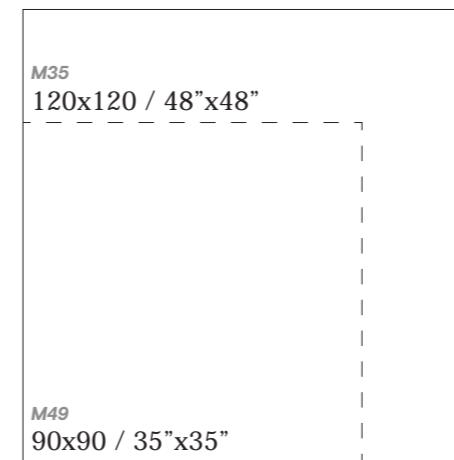

NEW

ZERMATT 

FORMATOS / SIZES

MALLAS RECOMENDADAS / RECOMENDED MOSAICS

Malla Zermatt 30x30cm (5x5) 12"x12" (1,95"x1,95")

Malla Hexagonal P18 32,5x22,5cm

* Más diseños en pág. 524 / More mosaics pag. 524

Zermatt White