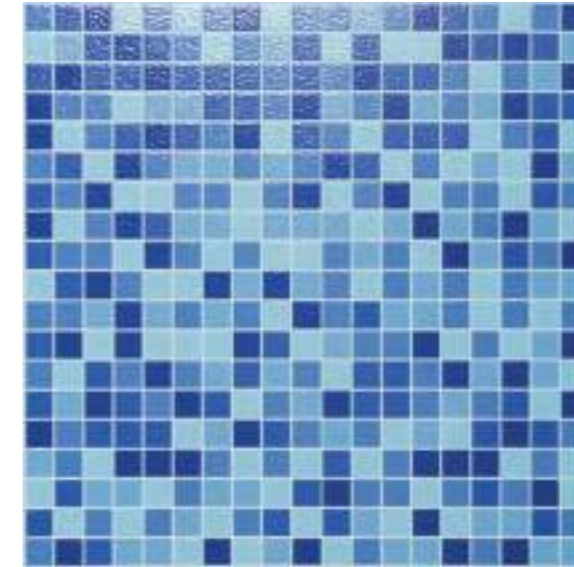

Mykonos Mix