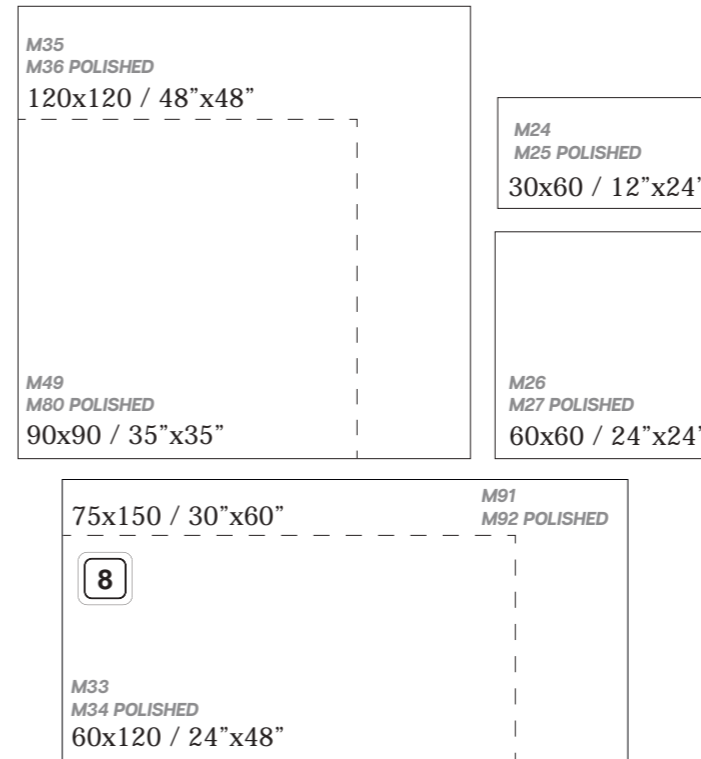

FORMATOS / SIZES

MALLAS RECOMENDADAS / RECOMMENDED MOSAICS

Malla Elegance Marble
 30x30cm (5x5)
 12"x12" (1,95"x1,95")

Malla Hexagonal P18
 32,5x22,5cm

Malla G.Her 39x22cm

* Más diseños en pág. 524 / More mosaics pag. 524