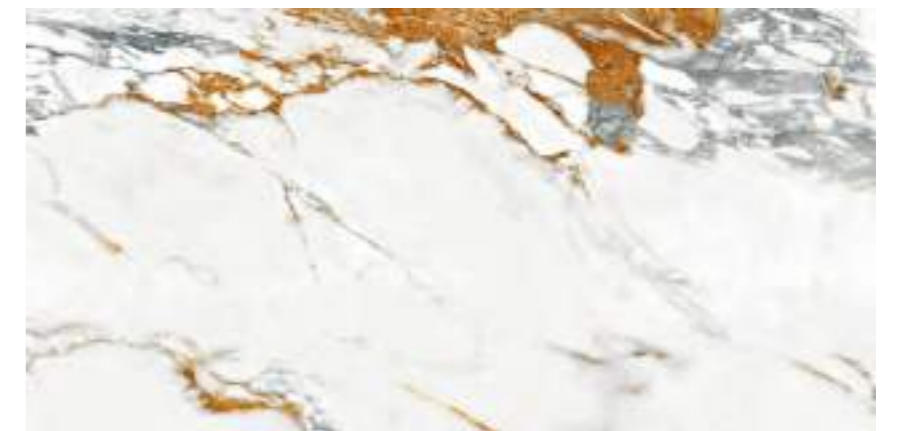

PORCELÁNICO - REVESTIMIENTO - PAVIMENTO
PORCELAIN TILES - WALL TILES - FLOOR TILES

BARROQUE

FORMATOS / SIZES

18

M95
60x120 / 24"x48"

M96
120x120 / 48"x48"

MALLAS RECOMENDADAS
/ RECOMENDED MOSAICS

Malla R+Q 30x30cm P25
Tesela 4,8x4,8cm

Malla Tris 30x30cm P26
Tesela 5,7x5,7x5,7cm

Malla Barroque
30x30cm
(5x5) 12"x12"
(1,95"x1,95") P13

* Más diseños en pág. 524 / More mosaics pag. 524

PACKING LIST

Formato	pz/cj	m² /cj	kg / cj	cj/pl	m2 /pl	kg / pl
60x120	2	1,44	34	32	46,08	1113
120x120	1	1,44	38,40	36	51,84	1422

BARROQUE WHITE. SOME OF THE DIFFERENT DESIGNS