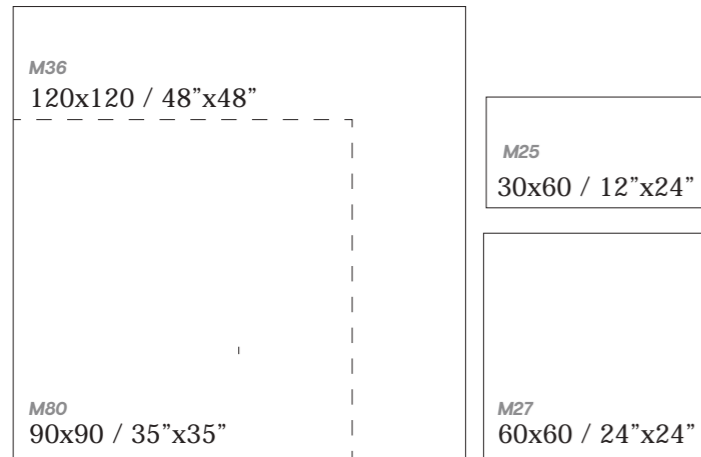

NEW

CAPADOCIA

FORMATOS / SIZES

MALLAS RECOMENDADAS / RECOMENDED MOSAICS

* Más diseños en pág. 524 / More mosaics pag. 524

PACKING LIST

Formato	pz/cj	m² /cj	kg / cj	cj/pl	m2 /pl	kg / pl
30x60	6	1,08	22	48	51,84	1076
60x60	4	1,44	30,20	30	43,20	926
60x120	2	1,44	34	32	46,08	1113
90x90	2	1,62	42	27	43,74	1164
75x150	1	1,13	28	40	45,2	1184
120x120	1	1,44	38,40	36	51,84	1422

30X60 / 12"X24"

60X60 / 24"X24"

90X90 / 35"X35"

60X120 / 24"X48"

75X150 / 30"X60"

120X120 / 48"X48"