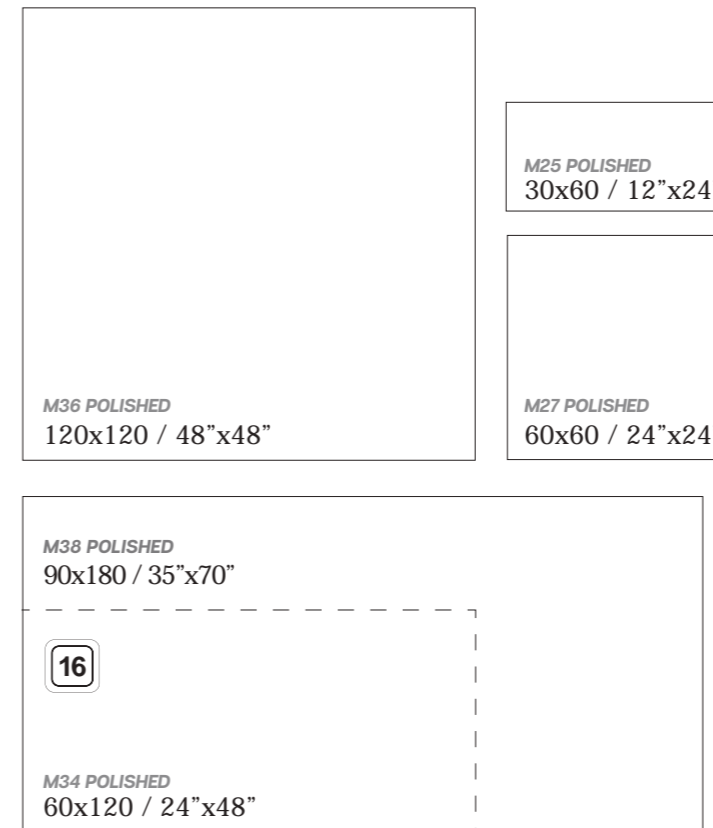

MONTCLAIR

FORMATOS / SIZES