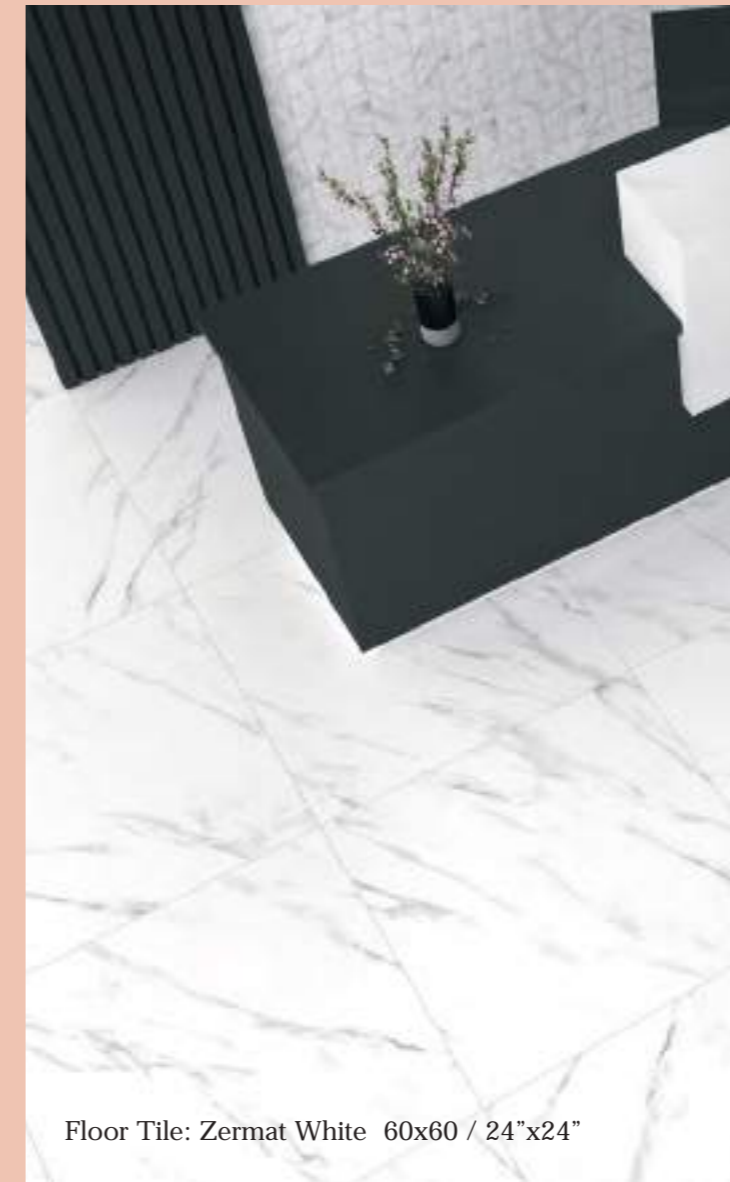

Floor Tile: Zermatt White 60x60 / 24"x24"

NOVELTIES

ARTIKUM   THASSOS
MARKEL   ZERMATT
PIETRA