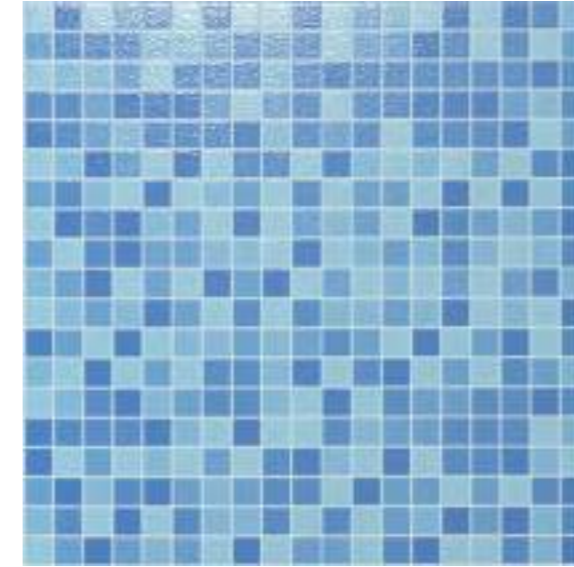

Mykonos Cielo