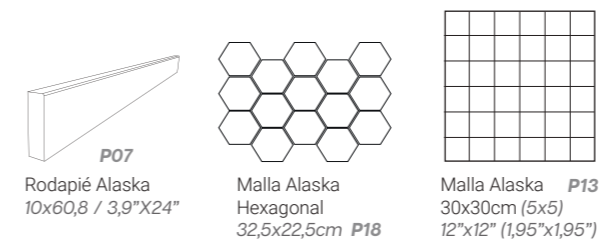

ALASKA

FORMATOS / SIZES

M15
 15x60 / 5,9"x24" R

R
 30x60 / 12"x24" M12

75x75 / 30"x30" M39 R
 M28
 60x60 / 24"x24" R
 M22
 60,8x60,8 / 24"x24" NR

*Only available in Matt

O R
 60x120 / 24"x48" M89

MALLAS RECOMENDADAS / RECOMMENDED MOSAICS