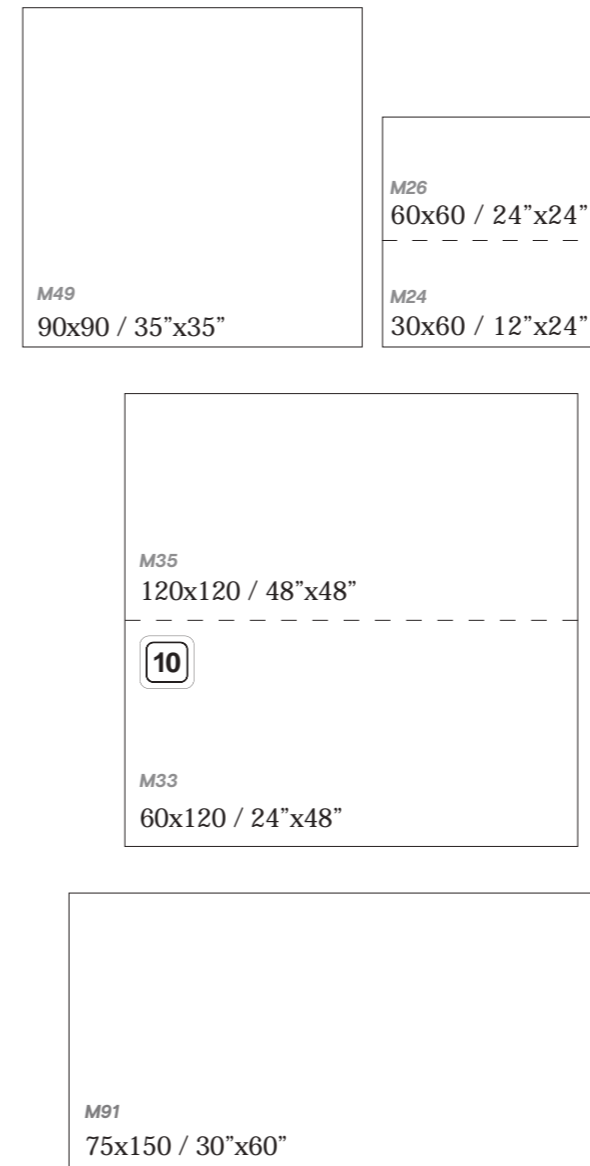

ROCKSTAR

FORMATOS / SIZES