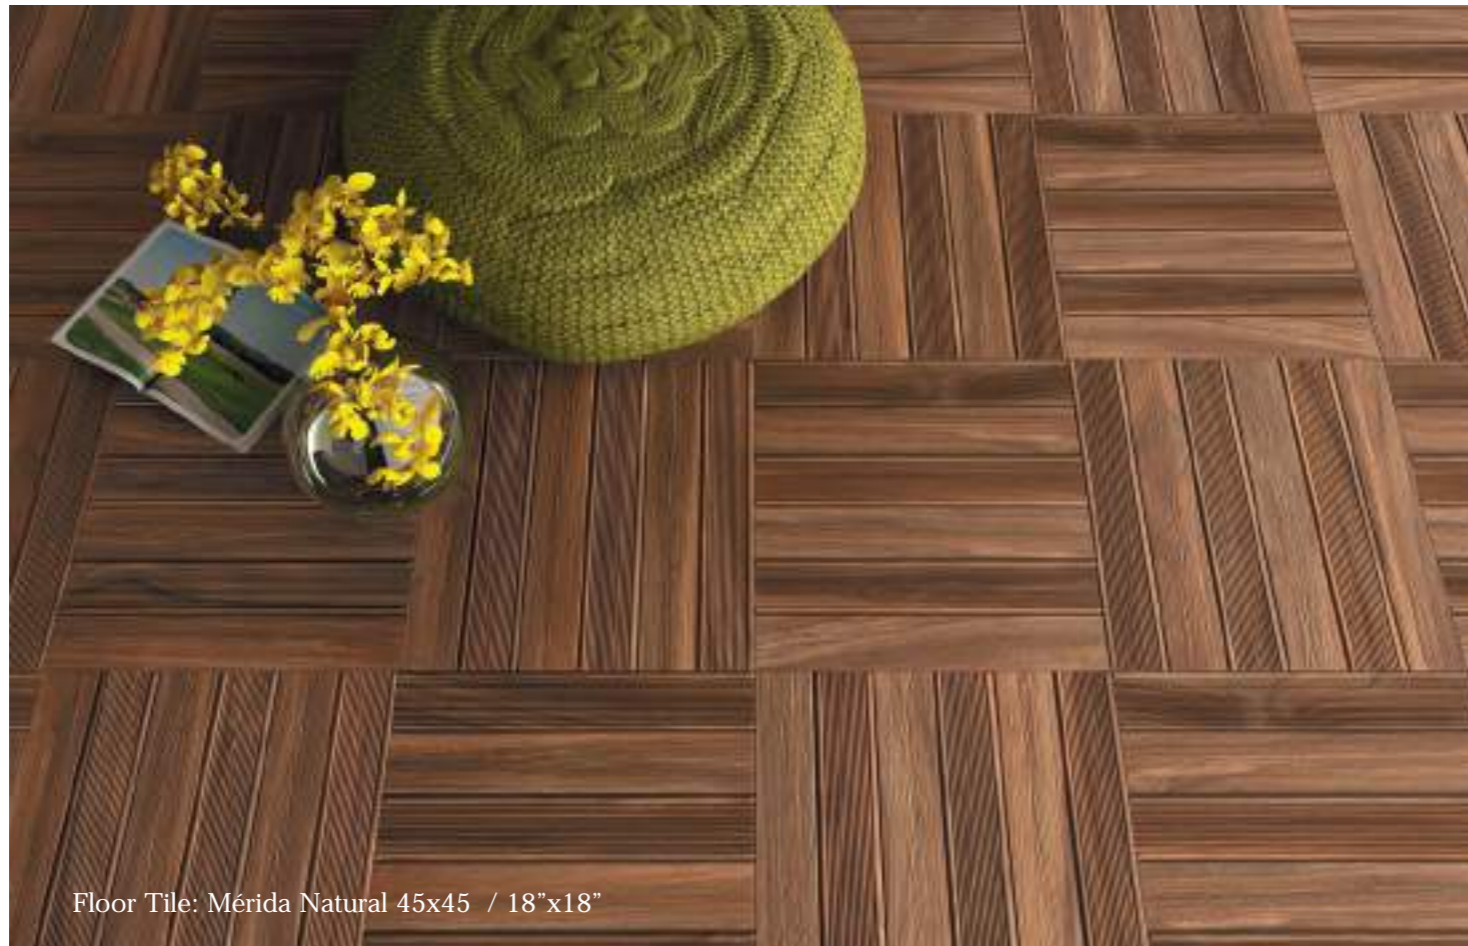

Floor Tile: Mérida Natural 45x45 / 18"x18"

MÉRIDA

FORMATOS / SIZES

COLORES DISPONIBLES / AVAILABLE COLOURS

Mérida Avorio

Mérida Arce

Mérida Natural

Mérida Roble