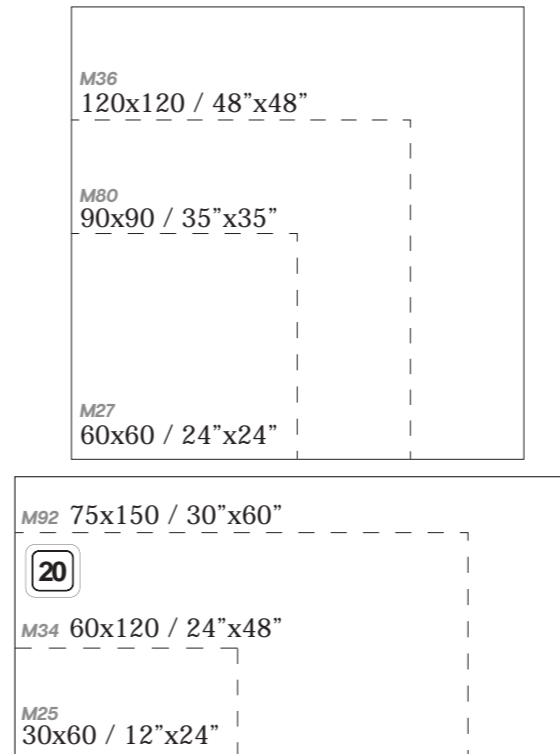

EcoLuxe

NEW
 SAVOY

FORMATOS / SIZES

MALLAS RECOMENDADAS / RECOMMENDED MOSAICS

* Más diseños en pág. 524 / More mosaics pag. 524

PACKING LIST

Formato	pz/cj	m ² /cj	kg / cj	cj/pl	m ² /pl	kg / pl
30x60	6	1,08	22	48	51,84	1076
60x60	4	1,44	30,20	30	43,20	926
60x120	2	1,44	34	32	46,08	1113
90x90	2	1,62	42	27	43,74	1164
75x150	1	1,13	28	40	45,20	1184
120x120	1	1,44	38,40	36	51,84	1422