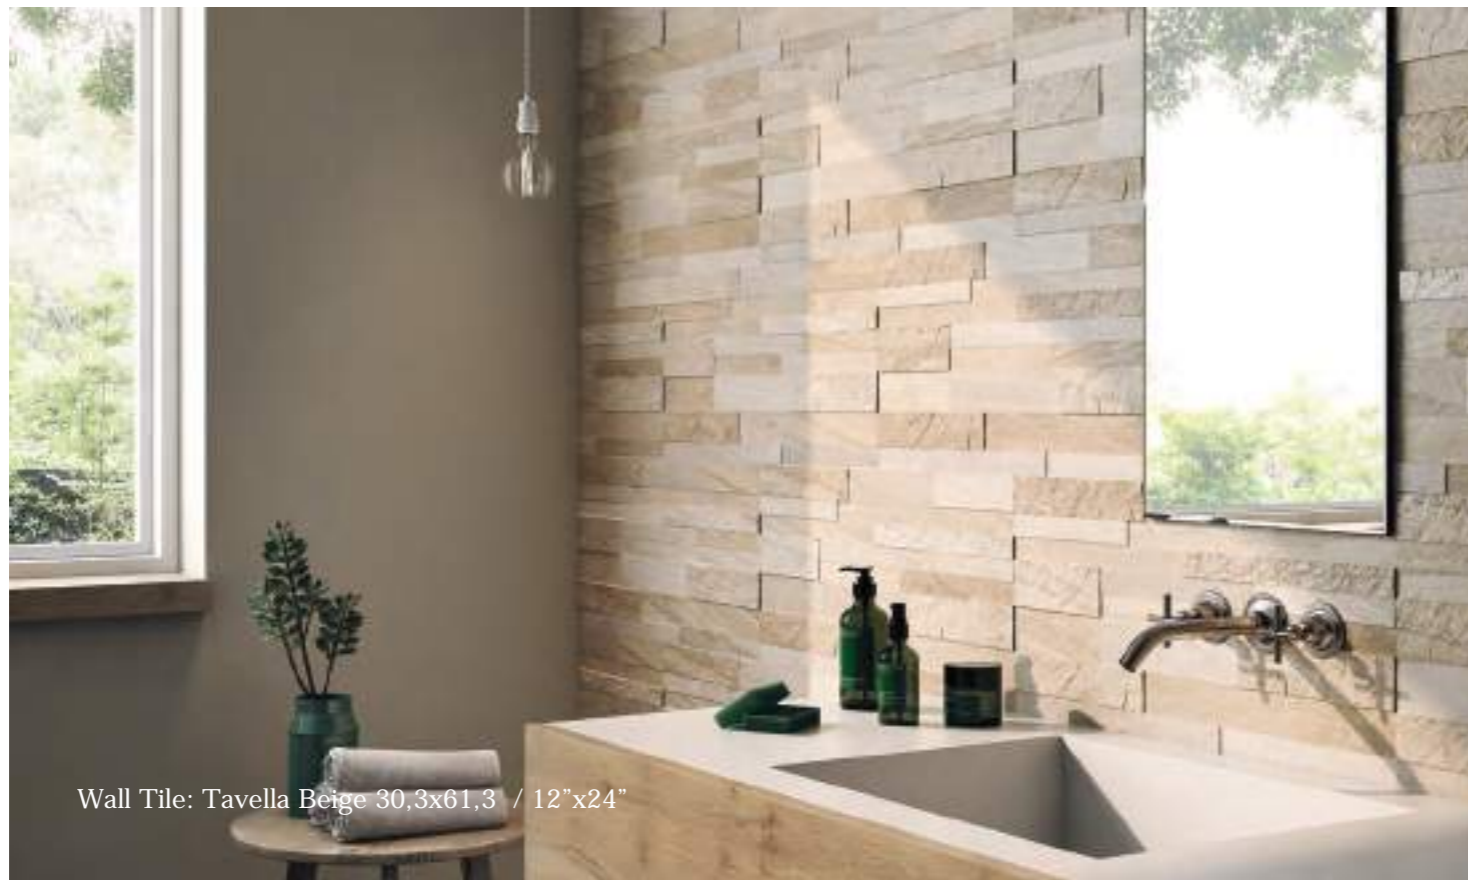

Slate Beige

Slate Grey

Slate Mix

COLORES DISPONIBLES / AVAILABLE COLOURS

Eco Stones

PORCELÁNICO - REVESTIMIENTO
 PORCELAIN TILES - WALL TILES

Wall Tile: Yute Greige 30,3x61,3 / 12"x24"

Wall Tile: Tavella Beige 30,3x61,3 / 12"x24"