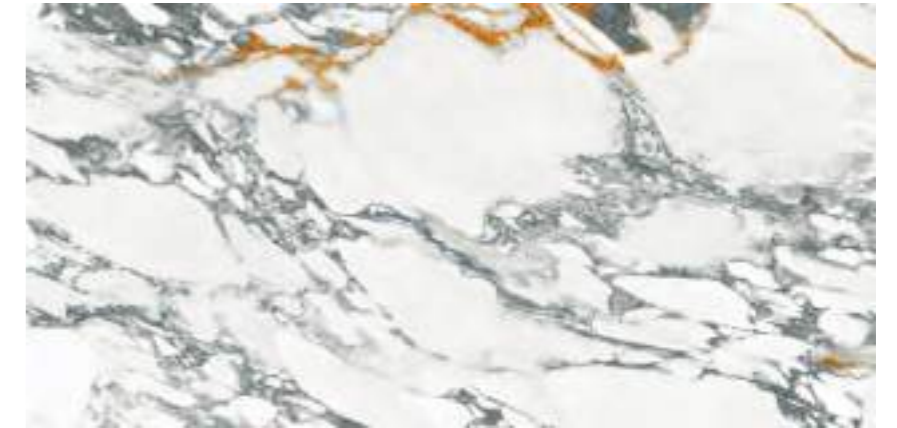

PORCELÁNICO - REVESTIMIENTO - PAVIMENTO
PORCELAIN TILES - WALL TILES - FLOOR TILES

BARROQUE

FORMATOS / SIZES

18

M95
60x120 / 24"x48"

M96
120x120 / 48"x48"

MALLAS RECOMENDADAS
/ RECOMENDED MOSAICS

Malla R+Q 30x30cm P25
Tesela 4,8x4,8cm

Malla Tris 30x30cm P26
Tesela 5,7x5,7x5,7cm

Malla Barroque
30x30cm
(5x5) 12"x12"
(1,95"x1,95") P13

* Más diseños en pág. 524 / More mosaics pag. 524

PACKING LIST

Formato	pz/cj	m² /cj	kg / cj	cj/pl	m2 /pl	kg / pl
60x120	2	1,44	34	32	46,08	1113
120x120	1	1,44	38,40	36	51,84	1422

BARROQUE WHITE. SOME OF THE DIFFERENT DESIGNS