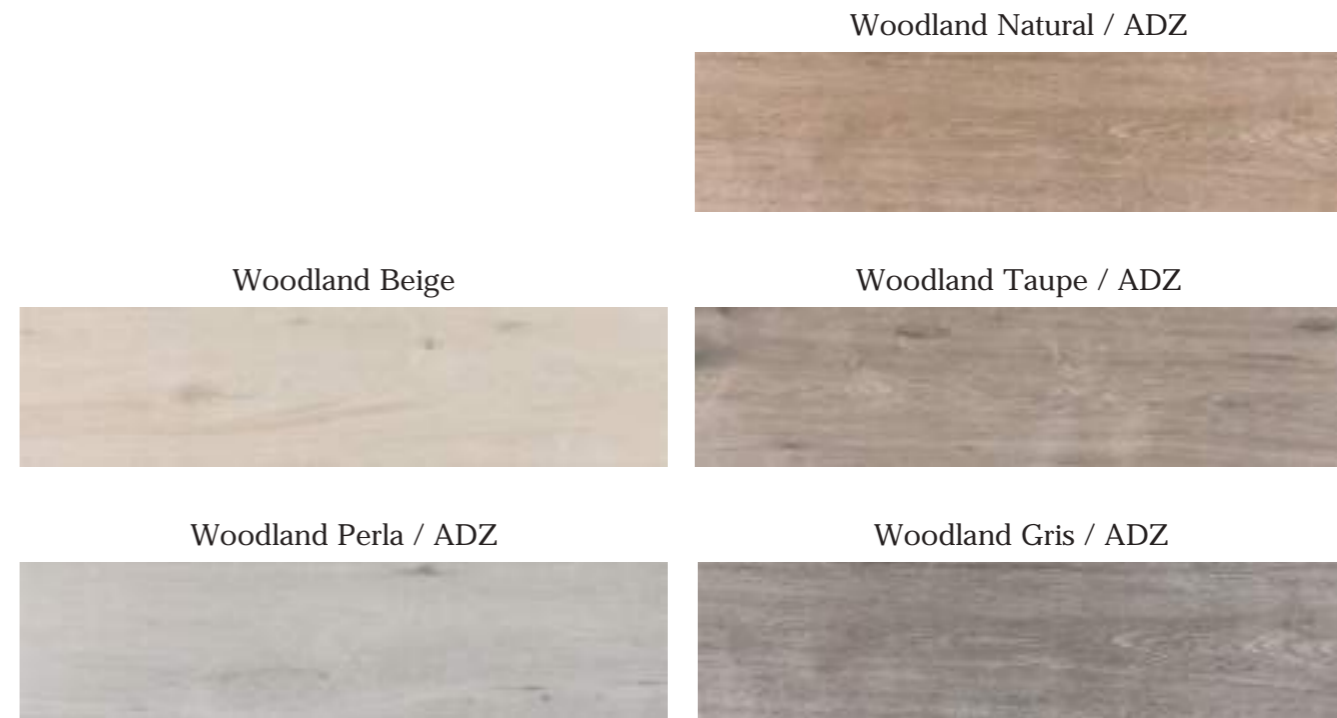

PACKING LIST

Formato	pz/cj	m² /cj	kg / cj	cj/pl	m2 /pl	kg / pl
25x100	6	1,50	28	36	54	1008

Eco Woods