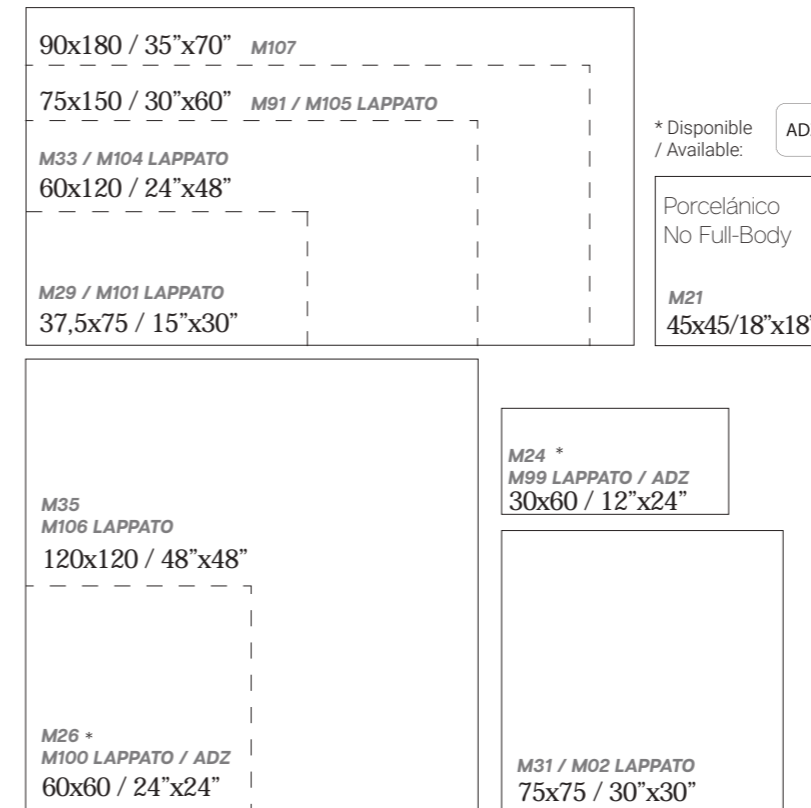

NORWICH

FORMATOS / SIZES

MALLAS RECOMENDADAS / RECOMENDED MOSAICS

P13
Malla Norwich 30x30cm
(5x5) 12"x12" (1,95"x1,95")

Rodapié Norwich
P07 9x60 / 3,5"x24"
P08 9x75 / 3,9"x30"

* Más diseños en pág. 524 / More mosaics pag. 524

PACKING LIST

Formato	pz/cj	m² /cj	kg / cj	cj/pl	m2 /pl	kg / pl
30x60	6	1,08	22	48	51,84	1076
37,5x75	6	1,69	41	32	54,08	1332
45x45	7	1,42	26,13	52	73,84	1379
60x60	4	1,44	30,20	30	43,20	926
75x75	3	1,69	41,20	30	50,70	1256
60x120	2	1,44	34	32	46,08	1113
75x150	1	1,13	28	40	45,20	1184
120x120	1	1,44	38,40	36	51,84	1422
90x180	1	1,62	45,50	24	38,88	1152

Norwich Blanco