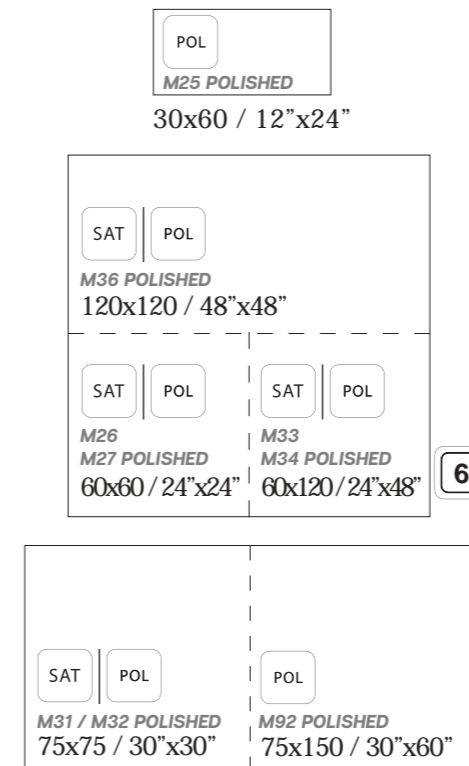

SNOW

FORMATOS / SIZES

MALLAS RECOMENDADAS / RECOMMENDED MOSAICS

Malla Snow **P07**
30x30cm (5x5)
12"x12" (1,95"x1,95")

* Más diseños en pág. 524 / More mosaics pag. 524