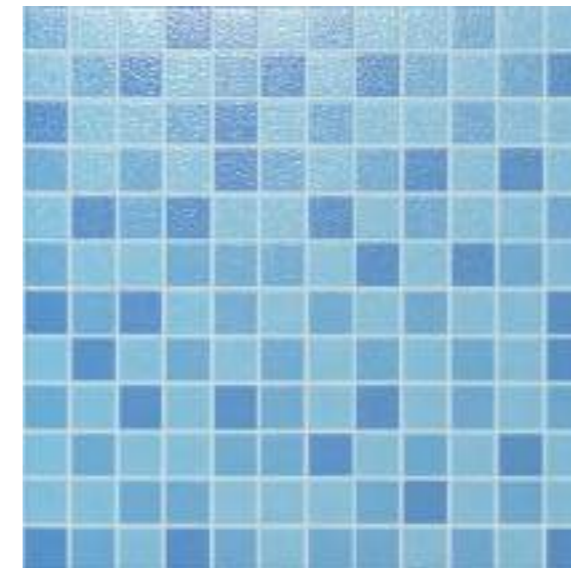

Saona Cielo