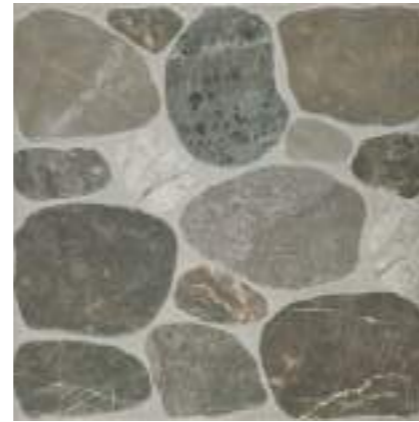

Bigstone Perla