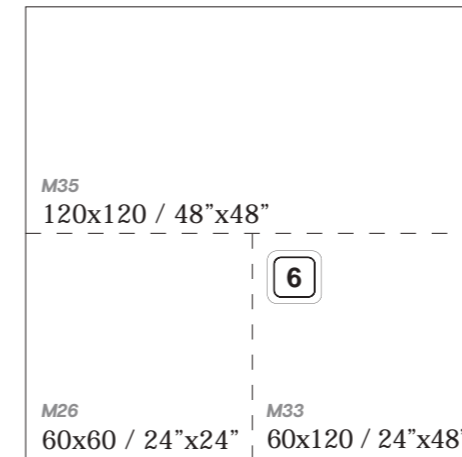

ARTIKUM

FORMATOS / SIZES

MALLAS RECOMENDADAS / RECOMENDED MOSAICS