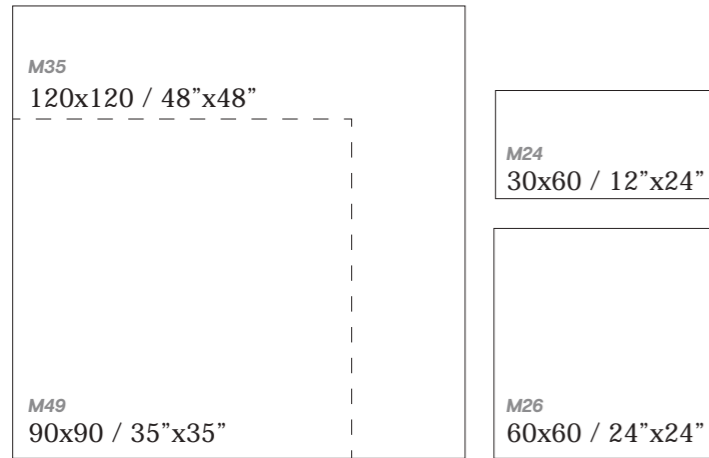

NEW

MARKEL

FORMATOS / SIZES

MALLAS RECOMENDADAS / RECOMENDED MOSAICS

P13
Malla Markel
30x30cm (5x5)
12"x12" (1,95"x1,95")

* Más diseños en pág. 524 / More mosaics pag. 524

PACKING LIST

Formato	pz/cj	m² /cj	kg / cj	cj/pl	m2 /pl	kg / pl
30x60	6	1,08	22	48	51,84	1076
60x60	4	1,44	30,20	30	43,20	926
60x120	2	1,44	34	32	46,08	1113
90x90	2	1,62	42	27	43,74	1164
75x150	1	1,13	28	40	45,2	1184
120x120	1	1,44	38,40	36	51,84	1422

30X60 / 12"X24"

60X60 / 24"X24"

90X90 / 35"X35"

60X120 / 24"X48"

120X120 / 48"X48"

75X150 / 30"X60"