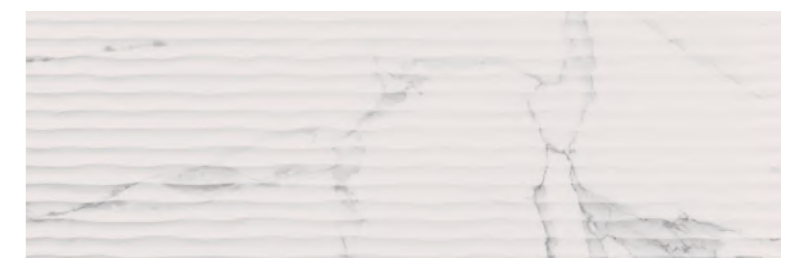

Rlv. Ritual