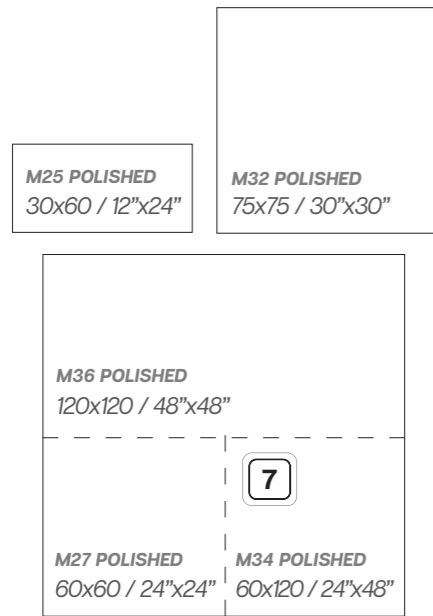

ROMA

FORMATOS / SIZES

MALLAS RECOMENDADAS / RECOMMENDED MOSAICS

Malla Atenas
30x30cm (5x5) P13
12"x12" (1,95"x1,95")

Rodapié Roma
9x60 / 3,5"x24"
P07

* Más diseños en pág. 524 / More mosaics pag. 524