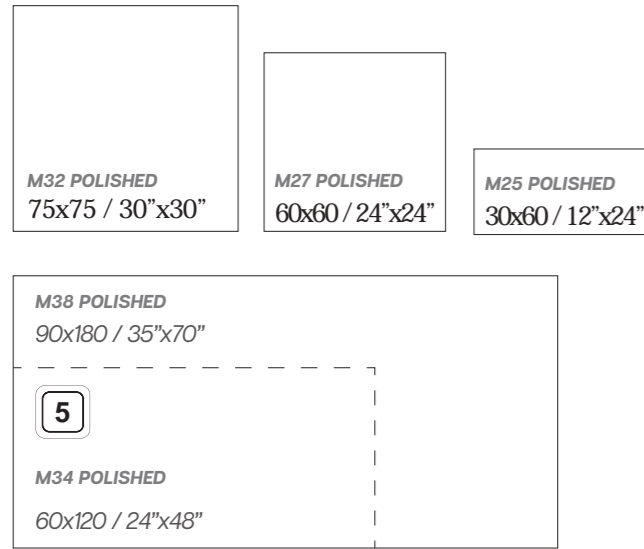

ATENAS

FORMATOS / SIZES

COLORES DISPONIBLES / AVAILABLE COLOURS

Atenas

MALLAS RECOMENDADAS / RECOMMENDED MOSAICS

Malla Atenas
30x30cm P13
(5x5) 12"x12" (1,95"x1,95")

Rodapié Atenas
P07 9x60 / 3,5"x24"
P08 9x75 / 3,5"x30"