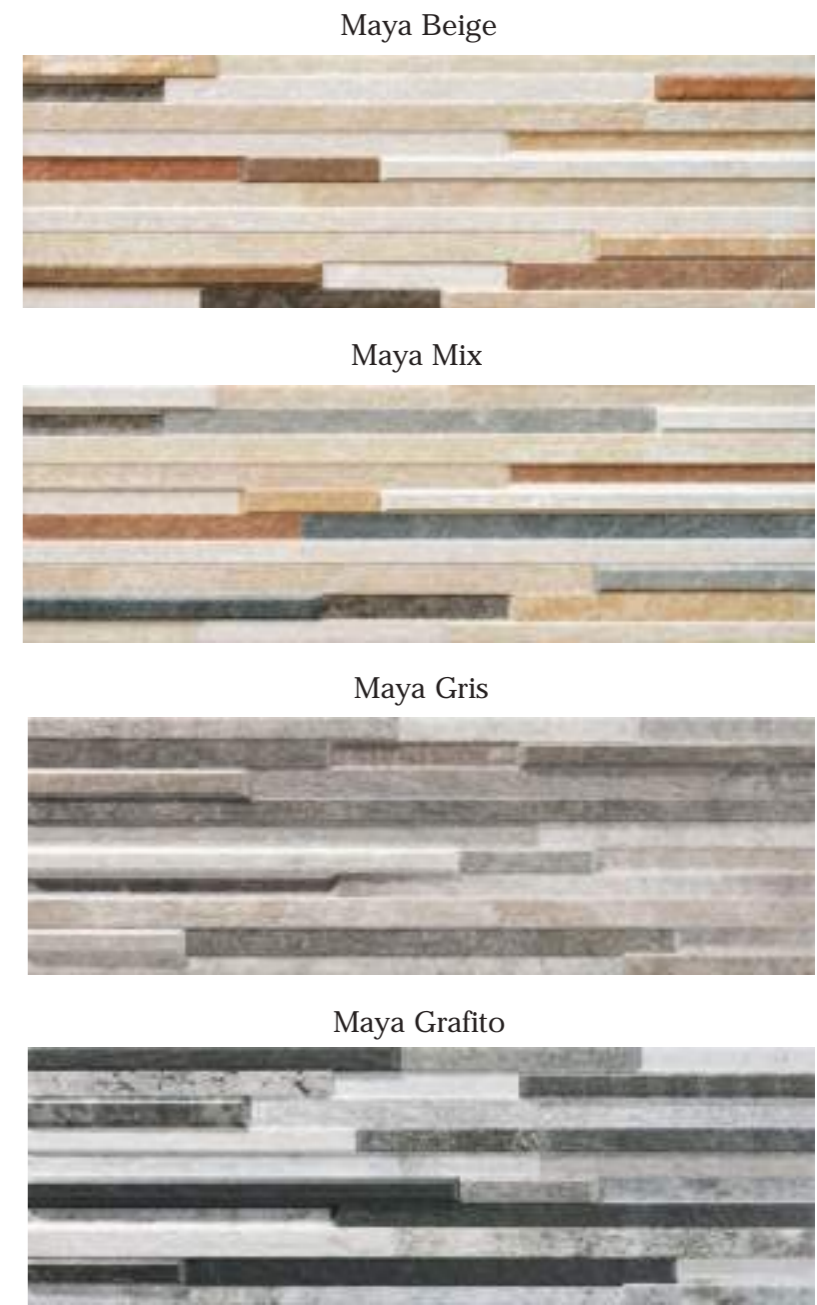

Wall Tile: Maya Gris 17x52 / 6,8" x20,8"