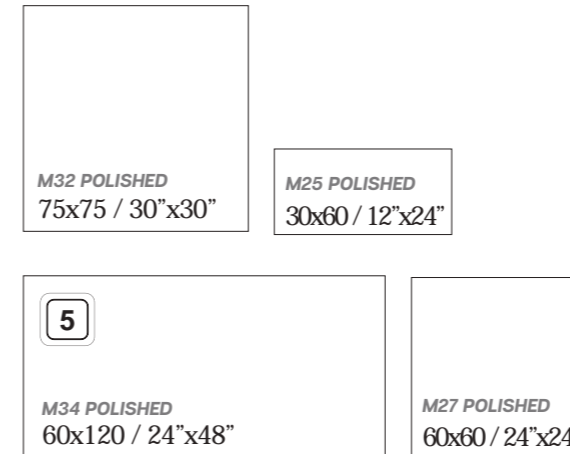

BOLONIA

FORMATOS / SIZES