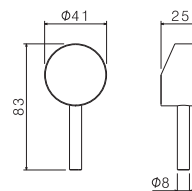

RICAMBI INOX

P000524

Maniglia per i miscelatori monocomando della collezione TIBER STEEL, **solo per** modelli V17010-V17011-V17020-V17021-V17070-V17050-V17130-V17140.

Handle for single-lever mixers, TIBER STEEL range **only for** models V17010-V17011-V17020-V17021-V17070-V17050-V17130-V17140.

AC.005 acciaio inox / stainless steel