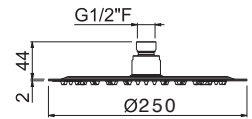

V08245

Soffione **ultraslim** doccia tondo con getto a pioggia $\varnothing$ 300 mm.

Ultraslim round head shower with raining jet $\varnothing$ 300 mm.

AC.005 acciaio inox / stainless steel