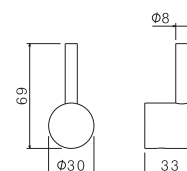

P000489

Maniglia destra per miscelatore tradizionale collezione TIBER STEEL, **solo per modello V18031.**

Right handle for traditional mixer, TIBER STEEL range, **only for model V18031.**

AC.005 acciaio inox / stainless steel