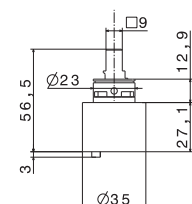

P000120

Cartuccia a dischi ceramici, Ø 35 mm, per miscelatori monocomando collezione TIBER STEEL, modelli V17050, V17130, V17140 e V17190.

Cartridge with ceramic disks, Ø 35 mm, for single-lever mixers TIBER STEEL ranges, V17050, V17130, V17140 e V17190 models.

00.000 neutro / neutral