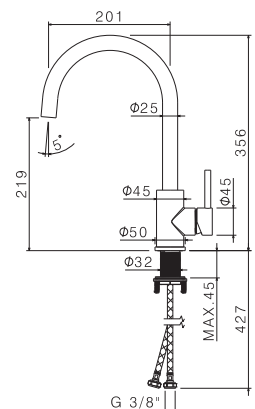

V19022

Miscelatore monocomando per lavello con canna a "L" girevole. Flessibili di alimentazione F3/8".

Single-lever sink mixer, "L" swivel spout. 3/8" female connection hoses.

AC.005 acciaio inox / stainless steel