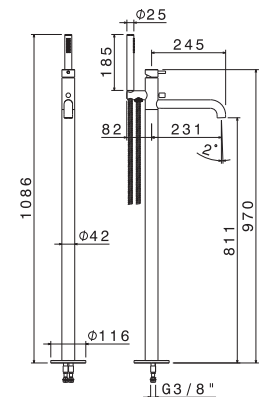

TIBER STEEL

V17021

Miscelatore monocomando versione alta per lavabo da appoggio, **senza scarico**.
Flessibili di alimentazione F3/8".

Single-lever mixer, high version for above counter basin, **without pop-up waste set**.
3/8" female connection hoses.

AC.005 acciaio inox / stainless steel

V17070

Miscelatore monocomando per bidet **con scarico da 1"1/4**.
Flessibili di alimentazione F3/8".

Single-lever bidet mixer **with 1"1/4 pop-up waste set**.
3/8" female connection hoses.

AC.005 acciaio inox / stainless steel

V17090

Miscelatore monocomando per vasca con colonna di alimentazione a pavimento.
Alimentazione ad innesto.

Single-lever bath mixer with floor pillar union.
Plug connection hoses.

AC.005 acciaio inox / stainless steel