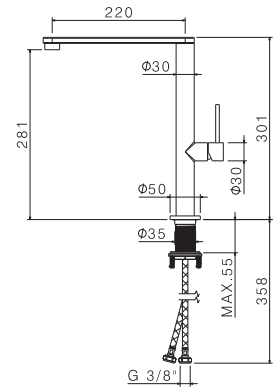

V20020

Miscelatore monocomando per lavello con canna tonda girevole.
Flessibili di alimentazione F3/8".

Single-lever sink mixer, round swivel spout.
3/8" female connection hoses.

AC.005 acciaio inox / stainless steel