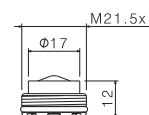

P000476

Aeratore M21,5x1 per lavabi collezione TIBER STEEL, **solo per modelli V18021, V18031, V19020, V20020, V20022**

Aerator M21,5x1 for basin mixers TIBER STEEL range **only for models V18021, V18031, V19020, V20020, V20022.**

00.000 neutro / neutral