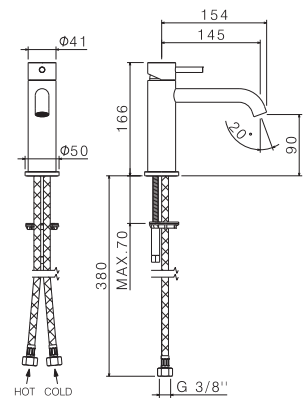

V17020

Miscelatore monocomando versione alta per lavabo
da appoggio, **con scarico da 1"1/4**.
Flessibili di alimentazione F3/8".

Single-lever mixer, high version for above counter basin,
with 1"1/4 pop-up waste set.
3/8" female connection hoses.

AC.005 acciaio inox / stainless steel