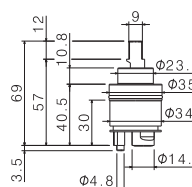

P000405

Cartuccia a dischi ceramici, Ø 35 mm, per miscelatori monocomando collezione TIBER STEEL, modelli V17 (**eccetto** V17050, V17130, V17140 e V17190).

Cartridge with ceramic disks, Ø 35 mm, for single-lever mixers TIBER STEEL ranges, V17 models (**except** for model V17050, V17130, V17140 e V17190).

00.000 neutro / neutral