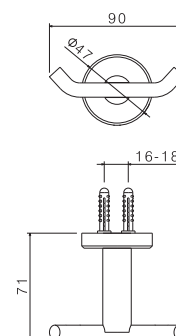

V17330

Appendino doppio.

Double hook.

AC.005 acciaio inox / stainless steel