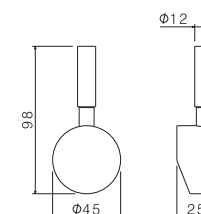

P000478

Maniglia per miscelatore monocomando collezione TIBER STEEL, **solo per modello V19020.**

Handle for single-lever mixer, TIBER STEEL range **only for model V19020.**

AC.005 acciaio inox / stainless steel