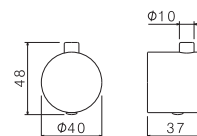

RICAMBI INOX

P000550

Maniglia regolazione temperatura per miscelatore termostatico da incasso mod. V08115.

Handle for temperature regulation of concealed thermostatic mixer mod. V08115.

AC.005 acciaio inox / stainless steel