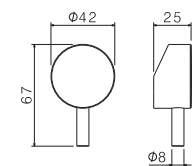

P000517

Maniglia per miscelatore monocomando per vasca da pavimento collezione TIBER STEEL, **solo per** modello V17190.

Handle for single-lever bath mixer with floor pillar union, TIBER STEEL range **only for** models V17190.

AC.005 acciaio inox / stainless steel