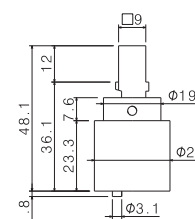

P000475

Cartuccia a dischi ceramici, Ø25 mm, per miscelatore monocomando cucina, collezione TIBER STEEL, **solo per** modelli V20020 e V20022.

Cartridge with ceramic disks, Ø25 mm, for sink single-lever mixer, TIBER STEEL range **only for** models V20020 and V20022.

00.000 neutro / neutral