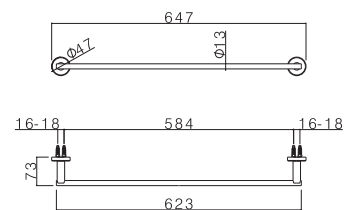

Tumbler holder.

AC.005 acciaio inox / stainless steel

V17310

Porta salviette LL. 600 mm.

Towel bar length mm 600.

AC.005 acciaio inox / stainless steel

V17311

Porta salviette LL. 400 mm.