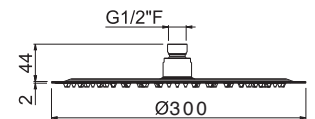

V08258

Soffione **ultraslim** doccia tondo con getto a pioggia $\varnothing$ 400 mm.

Ultraslim round head shower with raining jet $\varnothing$ 400 mm.

AC.005 acciaio inox / stainless steel