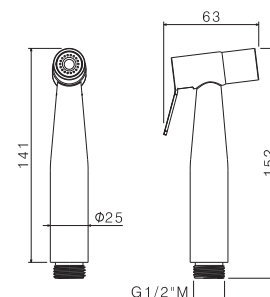

AC.005 acciaio inox / stainless steel

P000553

Doccia lavastoviglie.

Dishwashing shower hand.

AC.005 acciaio inox / stainless steel

P000475

Cartuccia a dischi ceramici, Ø25 mm, per miscelatore monocomando cucina, collezione TIBER STEEL, **solo per** modelli V20020 e V20022.