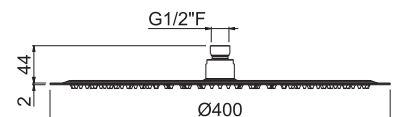

WELLNESS STEEL

V08243

Soffione **ultraslim** doccia tondo con getto a pioggia $\varnothing$ 250 mm.

Ultraslim round head shower with raining jet $\varnothing$ 250 mm.

AC.005 acciaio inox / stainless steel

V08245

Soffione **ultraslim** doccia tondo con getto a pioggia $\varnothing$ 300 mm.

Ultraslim round head shower with raining jet $\varnothing$ 300 mm.

AC.005 acciaio inox / stainless steel

V08258

Soffione **ultraslim** doccia tondo con getto a pioggia $\varnothing$ 400 mm.

Ultraslim round head shower with raining jet $\varnothing$ 400 mm.

AC.005 acciaio inox / stainless steel