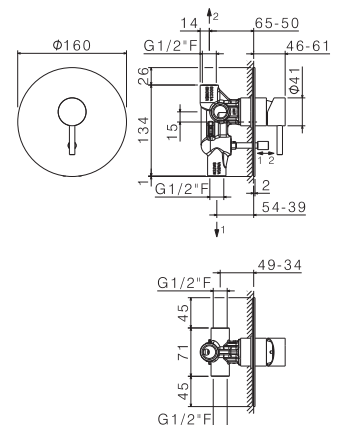

V17140

Miscelatore monocomando da incasso con deviatore automatico vasca/doccia, **completo di corpo incasso**.

Concealed single-lever bath/shower mixer with automatic diverter, with **concealed part**.

AC.005 acciaio inox / stainless steel