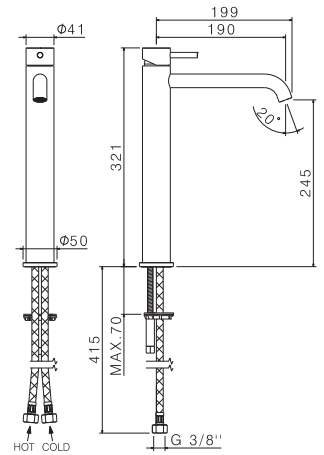

V17070

Miscelatore monocomando per bidet **con scarico da 1"1/4**.
Flessibili di alimentazione F3/8".

Single-lever bidet mixer **with 1"1/4 pop-up waste set**.
3/8" female connection hoses.

AC.005 acciaio inox / stainless steel