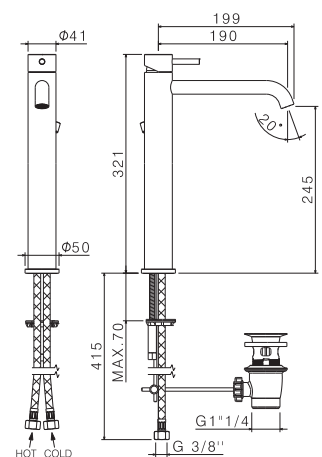

TIBER STEEL

V17010

Miscelatore monocomando per lavabo **con scarico da 1"1/4**.
Flessibili di alimentazione F3/8".

Single-lever basin mixer **with 1"1/4 pop-up waste set**.
3/8" female connection hoses.

AC.005 acciaio inox / stainless steel

V17011

Miscelatore monocomando per lavabo **senza scarico**.
Flessibili di alimentazione F3/8".

Single-lever basin mixer **without pop-up waste set**.
3/8" female connection hoses.

AC.005 acciaio inox / stainless steel

V17020

Miscelatore monocomando versione alta per lavabo
da appoggio, **con scarico da 1"1/4**.
Flessibili di alimentazione F3/8".

Single-lever mixer, high version for above counter basin,
with 1"1/4 pop-up waste set.
3/8" female connection hoses.

AC.005 acciaio inox / stainless steel