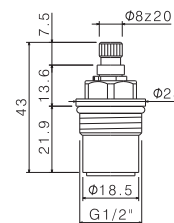

RICAMBI INOX

P000493

Vitone ceramico sinistro per miscelatore cucina, collezione TIBER STEEL, **solo per modello V18031.**

Ceramic valve left for sink mixer, TIBER STEEL range **only for model V18031.**

00.000 neutro / neutral