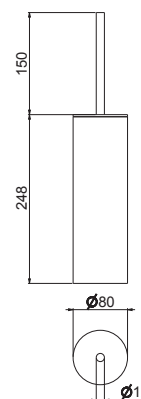

V17345

Porta scopino da appoggio.

Free standing toilet brush.

AC.005 acciaio inox / stainless steel

V17350

Porta rotolo a muro.

Wall paper holder.

AC.005 acciaio inox / stainless steel