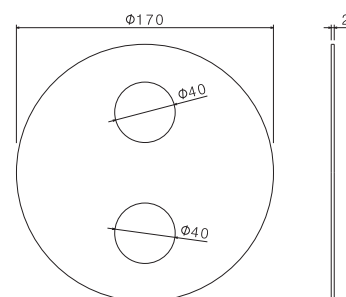

RICAMBI INOX

P000550

Maniglia regolazione temperatura per miscelatore termostatico da incasso mod. V08115.

Handle for temperature regulation of concealed thermostatic mixer mod. V08115.

AC.005 acciaio inox / stainless steel

P000551

Maniglia erogazione acqua per miscelatore termostatico da incasso mod. V08115.

Handle for mixer water supply of concealed thermostatic mixer mod. V08115.

AC.005 acciaio inox / stainless steel

P000534

Cartuccia per miscelatore termostatici da incasso mod. V08115.

Cartridge for concealed thermostatic mixer mod. V08115.

00.000 neutro / neutral

P000535

Cartuccia deviatrice per miscelatore termostatico da incasso mod. V08115.

Diverter cartridge for concealed thermostatic mixer mod. V08115.

00.000 neutro / neutral

P000552

Mascherina per miscelatore termostatico da incasso mod. V08115.

Cover plate for concealed mixer mod. V08115.

AC.005 acciaio inox / stainless steel