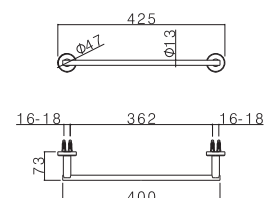

TIBER STEEL ACCESSORI

V17300

Supporto con bicchiere a muro.

Tumbler holder.

AC.005 acciaio inox / stainless steel

V17310

Porta salviette LL. 600 mm.

Towel bar length mm 600.

AC.005 acciaio inox / stainless steel

V17311

Porta salviette LL. 400 mm.

Towel bar length mm 400.

AC.005 acciaio inox / stainless steel