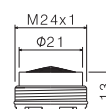

P000554

Aeratore M24x1 per vasca collezione TIBER STEEL, modelli V17080, V17081, V17190.

Aerator M24x1 for bath mixer TIBER STEEL range, models V17080, V17081, V17190.

00.000 neutro / neutral