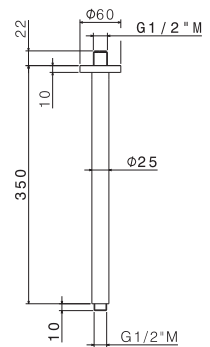

V08256

Braccio soffione a soffitto tondo L=350 mm.

Ceiling round arm length 350 mm.

AC.005 acciaio inox / stainless steel