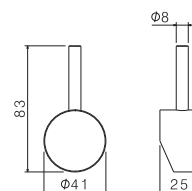

P000532

Maniglia per i miscelatori monocomando della collezione TIBER STEEL, **solo per** modelli V17080-V17081-V17090.

Handle for single-lever mixers, TIBER STEEL range **only for** models V17080-V17081-V17090.

AC.005 acciaio inox / stainless steel