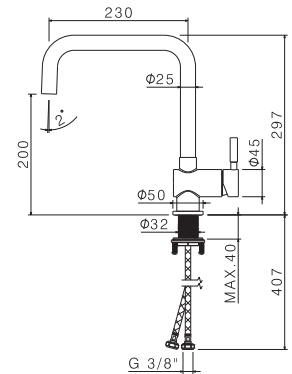

V18031

Miscelatore tradizionale per lavello con canna tonda girevole.
Flessibili di alimentazione F3/8".

Traditional sink mixer, round swivel spout.
3/8" female connection hoses.

AC.005 acciaio inox / stainless steel