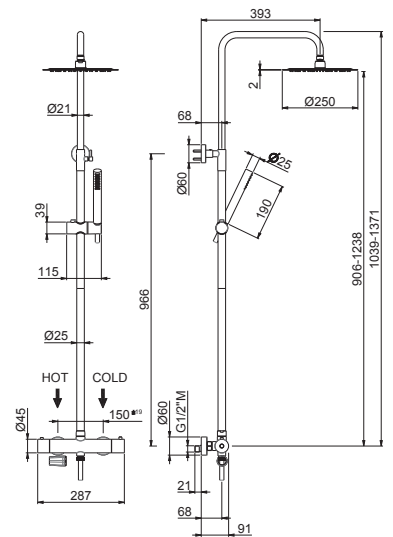

V08233

Colonna doccia esterna da parete con soffione tondo, miscelatore termostatico, con deviatore incorporato e set doccia.

Exposed shower group with round head shower, thermostatic mixer, with diverter and hand shower set.

AC.005 acciaio inox / stainless steel

V08115

Miscelatore termostatico tondo per doccia da incasso con maniglia di regolazione temperatura e maniglia erogazione. Attacchi da 1/2". 2 uscite.

Concealed-shower round mixer with regulation and water supply handles. 1/2" connections. Two outlets.

AC.005 acciaio inox / stainless steel