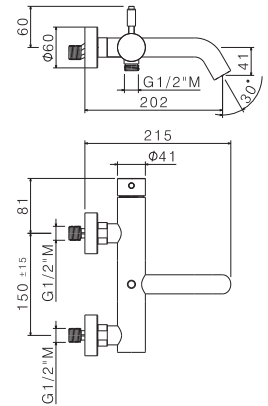

AC.005 acciaio inox / stainless steel

TIBER STEEL

V17080

Miscelatore monocomando vasca esterno con deviatore vasca/doccia.

Single-lever exposed bath mixer with diverter.

AC.005 acciaio inox / stainless steel