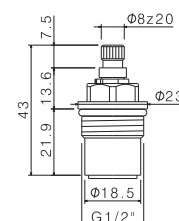

P000492

Vitone ceramico destro per miscelatore cucina, collezione TIBER STEEL, **solo per** modello V18031.

Ceramic valve right for sink mixer, TIBER STEEL range **only for** model V18031.

00.000 neutro / neutral