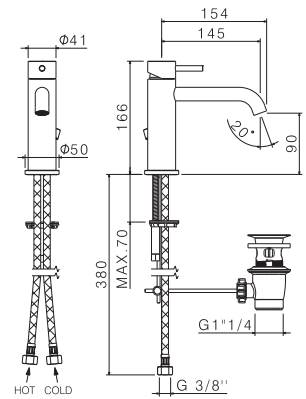

V17011

Miscelatore monocomando per lavabo **senza scarico**.
Flessibili di alimentazione F3/8".

Single-lever basin mixer **without pop-up waste set**.
3/8" female connection hoses.

AC.005 acciaio inox / stainless steel