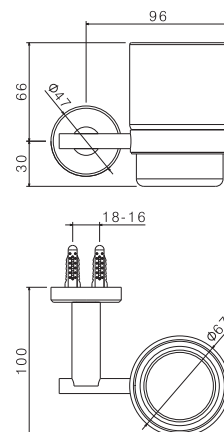

Tumbler holder.

AC.005 acciaio inox / stainless steel

V17310

Porta salviette LL. 600 mm.

Towel bar length mm 600.

AC.005 acciaio inox / stainless steel

V17311

Porta salviette LL. 400 mm.