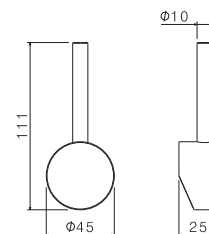

RICAMBI INOX

P000484

Maniglia per miscelatore monocomando collezione TIBER STEEL, **solo per modello V18030.**

Handle for single-lever mixer, TIBER STEEL range **only for** model V18030.

AC.005 acciaio inox / stainless steel