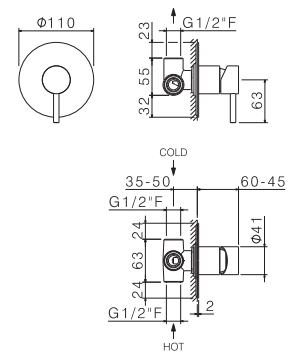

AC.005 acciaio inox / stainless steel

V17130

Miscelatore monocomando doccia da incasso **completo di corpo incasso**.

Concealed single-lever shower mixer with **concealed part**.

AC.005 acciaio inox / stainless steel