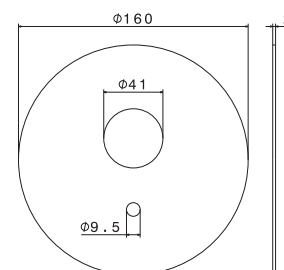

P000146

Mascherina per miscelatore vasca da incasso collezione TIBER STEEL (modello V17140).

Cover plate for concealed bath mixer TIBER STEEL (model V17140).

AC.005 acciaio inox / stainless steel