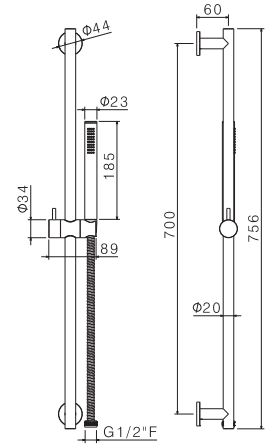

Single-lever exposed shower mixer (without shower set).

AC.005 acciaio inox / stainless steel

TIBER STEEL

V17101

Asta saliscendi in inox completa di doccia e flessibile LL. 150 cm senza presa acqua.

Complete inox shower set with hand shower, length cm 150 flexible, without wall union.

AC.005 acciaio inox / stainless steel

V17180

Doccia mono-getto.

Single-jet hand shower.

AC.005 acciaio inox / stainless steel

P000523

Piletta da 1"1/4 con scarico a salterello.
H. 37-52 mm.

Pop-up waste set 1"1/4.
H. 37-52 mm.