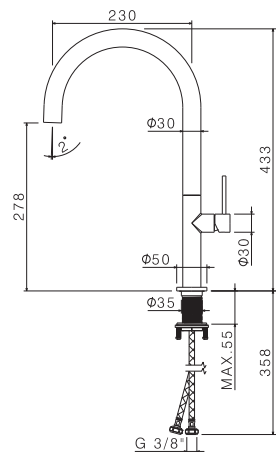

V18023

Miscelatore monocomando per lavello con canna tonda girevole nera e doccetta estraibile.
Flessibili di alimentazione F3/8".

Single-lever sink mixer, black round swivel spout and pull-out hand shower.
3/8" female connection hoses.

AC.005 acciaio inox / stainless steel