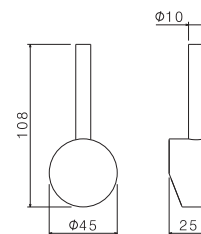

RICAMBI INOX

P000487

Maniglia per miscelatori monocomando collezione TIBER STEEL, **solo per modelli V18021, V18023, V18040.**

Handle for single-lever mixers, TIBER STEEL range **only for models V18021, V18023, V18040.**

AC.005 acciaio inox / stainless steel