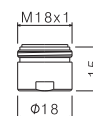

P000483

Aeratore M18x1 per lavabo collezione TIBER STEEL, **solo per modello V19022.**

Aerator M18x1 for basin mixer TIBER STEEL range **only for model V19022.**

AC.005 acciaio inox / stainless steel