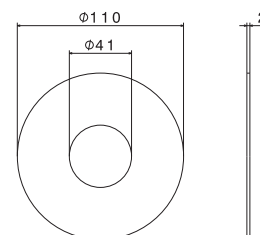

RICAMBI INOX

P000526

Aeratore M18,5x1 per lavabi e bidet collezione TIBER STEEL, modelli V17.

Aerator M18,5x1 for basins and bidet mixers TIBER STEEL range, V17 models.

00.000 neutro / neutral

P000554

Aeratore M24x1 per vasca collezione TIBER STEEL, modelli V17080, V17081, V17190.

Aerator M24x1 for bath mixer TIBER STEEL range, models V17080, V17081, V17190.

00.000 neutro / neutral

P000135

Mascherina per miscelatore doccia da incasso collezione TIBER STEEL (modello V17130).

Cover plate for concealed shower mixer TIBER STEEL (model V17130).

AC.005 acciaio inox / stainless steel