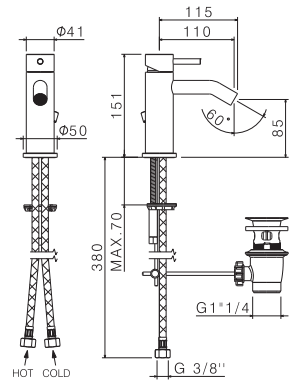

V17090

Miscelatore monocomando per vasca con colonna di alimentazione a pavimento.
Alimentazione ad innesto.

Single-lever bath mixer with floor pillar union.
Plug connection hoses.

AC.005 acciaio inox / stainless steel