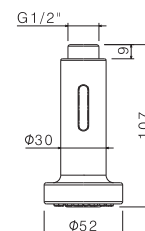

P000485

Doccia estraibile doppio getto per lavello collezione TIBER STEEL, per modello V18030.

Double-flow pull-out hand shower for sink mixer TIBER STEEL range model V18030.

AC.005 acciaio inox / stainless steel