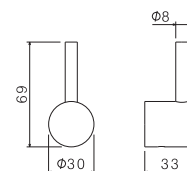

P000544

Maniglia sinistra per miscelatore tradizionale collezione TIBER STEEL, **solo per modello V18031.**

Left handle for traditional mixer, TIBER STEEL range, **only for model V18031.**

AC.005 acciaio inox / stainless steel