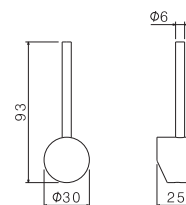

P000473

Maniglia per miscelatori monocomando collezione TIBER STEEL, **solo per modelli V20020 e V20022.**

Handle for single-lever mixers, TIBER STEEL range **only for models V20020 e V20022.**

AC.005 acciaio inox / stainless steel