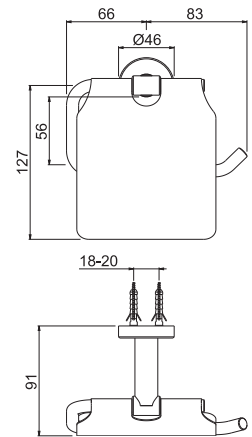

TIBER STEEL ACCESSORI

V17355

Porta rotolo a muro con coperchio.

Wall paper holder with cover.

AC.005 acciaio inox / stainless steel