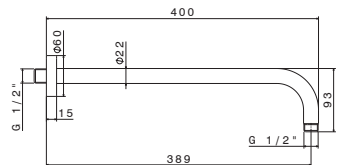

AC.005 acciaio inox / stainless steel

V08253

Braccio soffione a parete tondo L=400 mm.

Wall round arm length 400 mm.

AC.005 acciaio inox / stainless steel

V08256

Braccio soffione a soffitto tondo L=350 mm.

Ceiling round arm length 350 mm.