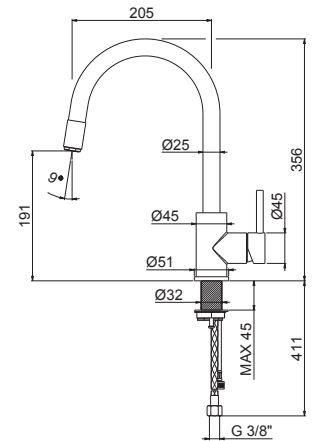

V18021

Miscelatore monocomando per lavello con canna tonda girevole. Flessibili di alimentazione F3/8".

Single-lever sink mixer, round swivel spout. 3/8" female connection hoses.

AC.005 acciaio inox / stainless steel