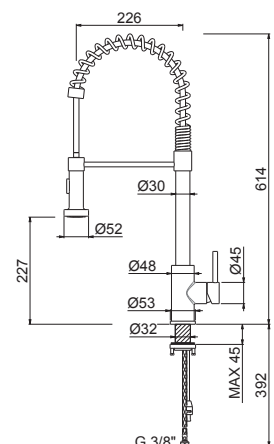

TIBER STEEL KITCHEN

V19020

Miscelatore monocomando per lavello con canna quadra girevole.
Flessibili di alimentazione F3/8".

Single-lever sink mixer, square swivel spout.
3/8" female connection hoses.

AC.005 acciaio inox / stainless steel

V18031

Miscelatore tradizionale per lavello con canna tonda girevole.
Flessibili di alimentazione F3/8".

Traditional sink mixer, round swivel spout.
3/8" female connection hoses.

AC.005 acciaio inox / stainless steel

V18030

Miscelatore monocomando per lavello con molla girevole e orientabile. Erogazione a doppio getto.
Flessibili di alimentazione F3/8".

Single-lever sink mixer with swivel and adjustable spring.
Double-jet flow.
3/8" female connection hoses.

AC.005 acciaio inox / stainless steel