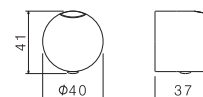

P000551

Maniglia erogazione acqua per miscelatore termostatico da incasso mod. V08115.

Handle for mixer water supply of concealed thermostatic mixer mod. V08115.

AC.005 acciaio inox / stainless steel