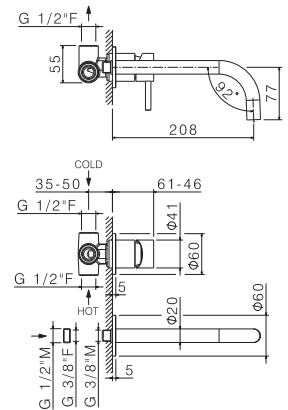

TIBER STEEL

V17050

Gruppo miscelatore monocomando a parete per lavabo, **senza scarico** e senza raccorderia di collegamento.

Basin group consisting of: single-lever wall mixer and wall spout, without pop-up waste set and without connections.

AC.005 acciaio inox / stainless steel

V17130

Miscelatore monocomando doccia da incasso **completo di corpo incasso**.

Concealed single-lever shower mixer with **concealed part**.

AC.005 acciaio inox / stainless steel

V17140

Miscelatore monocomando da incasso con deviatore automatico vasca/doccia, **completo di corpo incasso**.

Concealed single-lever bath/shower mixer with automatic diverter, with **concealed part**.

AC.005 acciaio inox / stainless steel