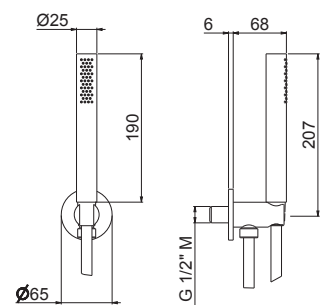

V08132

Gruppo presa acqua tondo completo di supporto fisso, flessibile e doccia.

Complete round wall union group with fixed shower holder, flexible and shower.

AC.005 acciaio inox / stainless steel