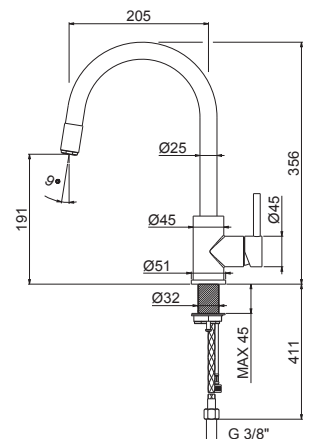

TIBER STEEL KITCHEN

V20022

Miscelatore monocomando per lavello con canna piatta girevole.
Flessibili di alimentazione F3/8".

Single-lever sink mixer, flat swivel spout.
3/8" female connection hoses.

AC.005 acciaio inox / stainless steel

V20020

Miscelatore monocomando per lavello con canna tonda girevole.
Flessibili di alimentazione F3/8".

Single-lever sink mixer, round swivel spout.
3/8" female connection hoses.

AC.005 acciaio inox / stainless steel

V18023

Miscelatore monocomando per lavello con canna tonda girevole nera e doccetta estraibile.
Flessibili di alimentazione F3/8".

Single-lever sink mixer, black round swivel spout and pull-out hand shower.
3/8" female connection hoses.

AC.005 acciaio inox / stainless steel