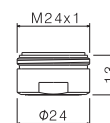

P000488

Aeratore M24x1 per lavabi collezione TIBER STEEL, **solo per modelli V18023, V18040.**

Aerator M24x1 for basin mixers TIBER STEEL range **only for models V18023, V18040.**

AC.005 acciaio inox / stainless steel