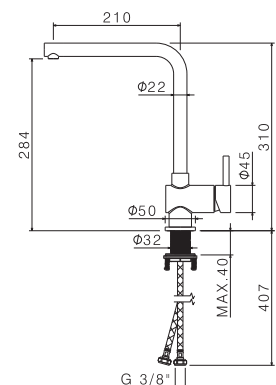

TIBER STEEL KITCHEN

V18040

Miscelatore monocomando per lavello con canna tonda girevole acciaio e doccetta estraibile. Flessibili di alimentazione F3/8".

Single-lever sink mixer, steel round swivel spout and pull-out hand shower. 3/8" female connection hoses.

AC.005 acciaio inox / stainless steel

V18021

Miscelatore monocomando per lavello con canna tonda girevole. Flessibili di alimentazione F3/8".

Single-lever sink mixer, round swivel spout. 3/8" female connection hoses.

AC.005 acciaio inox / stainless steel

V19022

Miscelatore monocomando per lavello con canna a "L" girevole. Flessibili di alimentazione F3/8".

Single-lever sink mixer, "L" swivel spout. 3/8" female connection hoses.

AC.005 acciaio inox / stainless steel