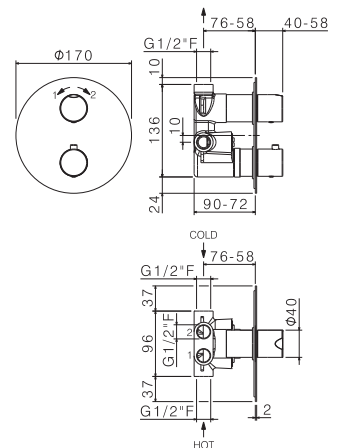

WELLNESS STEEL

V08233

Colonna doccia esterna da parete con soffione tondo, miscelatore termostatico, con deviatore incorporato e set doccia.

Exposed shower group with round head shower, thermostatic mixer, with diverter and hand shower set.

AC.005 acciaio inox / stainless steel

V08115

Miscelatore termostatico tondo per doccia da incasso con maniglia di regolazione temperatura e maniglia erogazione. Attacchi da 1/2". 2 uscite.

Concealed-shower round mixer with regulation and water supply handles. 1/2" connections. Two outlets.

AC.005 acciaio inox / stainless steel

V08132

Gruppo presa acqua tondo completo di supporto fisso, flessibile e doccia.

Complete round wall union group with fixed shower holder, flexible and shower.

AC.005 acciaio inox / stainless steel