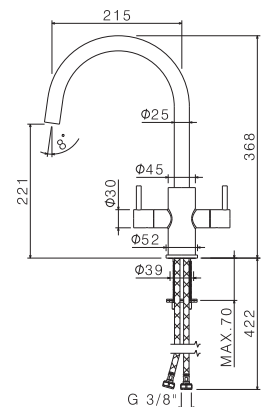

V18030

Miscelatore monocomando per lavello con molla girevole e orientabile. Erogazione a doppio getto.
Flessibili di alimentazione F3/8".

Single-lever sink mixer with swivel and adjustable spring.
Double-jet flow.
3/8" female connection hoses.

AC.005 acciaio inox / stainless steel