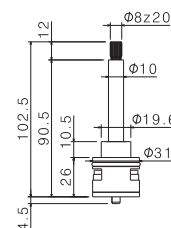

P000535

Cartuccia deviatrice per miscelatore termostatico da incasso mod. V08115.

Diverter cartridge for concealed thermostatic mixer mod. V08115.

00.000 neutro / neutral