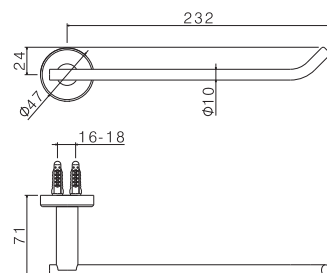

Tumbler holder.

AC.005 acciaio inox / stainless steel

V17310

Porta salviette LL. 600 mm.

Towel bar length mm 600.

AC.005 acciaio inox / stainless steel

V17311

Porta salviette LL. 400 mm.

Towel bar length mm 400.

AC.005 acciaio inox / stainless steel

TIBER STEEL ACCESSORI

V17315

Porta salviette aperto.

Towel ring.

AC.005 acciaio inox / stainless steel

V17320