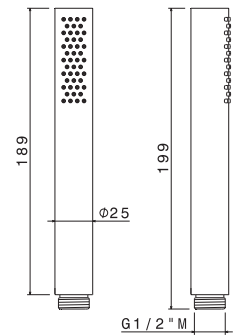

AC.005 acciaio inox / stainless steel

V17180

Doccia mono-getto.

Single-jet hand shower.

AC.005 acciaio inox / stainless steel

P000523

Piletta da 1"1/4 con scarico a salterello.
H. 37-52 mm.

Pop-up waste set 1"1/4.
H. 37-52 mm.