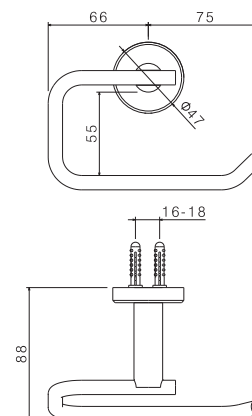

TIBER STEEL ACCESSORI

V17340

Porta scopino completo a muro.

Complete toilet brush holder.

AC.005 acciaio inox / stainless steel

V17345

Porta scopino da appoggio.

Free standing toilet brush.

AC.005 acciaio inox / stainless steel

V17350

Porta rotolo a muro.

Wall paper holder.

AC.005 acciaio inox / stainless steel