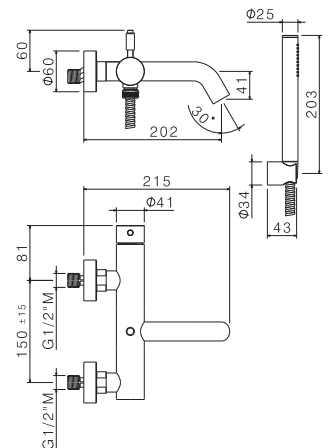

V17090

Miscelatore monocomando esterno per doccia (senza dotazione asta saliscendi).

Single-lever exposed shower mixer (without shower set).

AC.005 acciaio inox / stainless steel