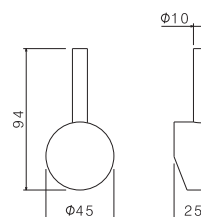

AC.005 acciaio inox / stainless steel

P000489

Maniglia destra per miscelatore tradizionale collezione TIBER STEEL, **solo per modello V18031.**

Right handle for traditional mixer, TIBER STEEL range, **only for model V18031.**