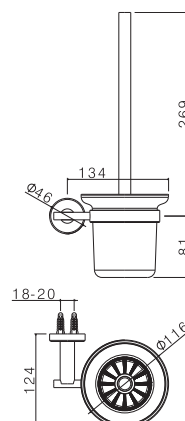

TIBER STEEL ACCESSORI

V17340

Porta scopino completo a muro.

Complete toilet brush holder.

AC.005 acciaio inox / stainless steel

V17345

Porta scopino da appoggio.

Free standing toilet brush.

AC.005 acciaio inox / stainless steel

V17350

Porta rotolo a muro.

Wall paper holder.

AC.005 acciaio inox / stainless steel