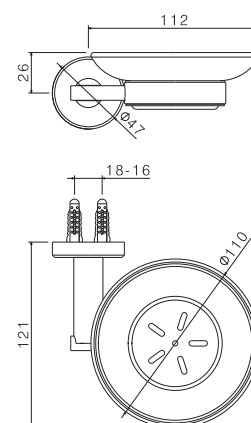

V17320

Porta sapone a muro.

Soap dish holder.

AC.005 acciaio inox / stainless steel