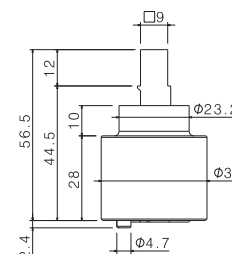

P000404

Cartuccia a dischi ceramici, Ø35 mm, per miscelatore monocomando cucina, collezione TIBER STEEL, **solo per** modelli V18021, V18023, V18030, V18040, V19020, V19022.

Cartridge with ceramic disks, Ø35 mm, for sink single-lever mixer, TIBER STEEL range **only for** models V18021, V18023, V18030, V18040, V19020, V19022.

00.000 neutro / neutral