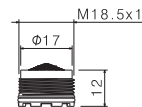

RICAMBI INOX

P000526

Aeratore M18,5x1 per lavabi e bidet collezione TIBER STEEL, modelli V17.

Aerator M18,5x1 for basins and bidet mixers TIBER STEEL range, V17 models.

00.000 neutro / neutral