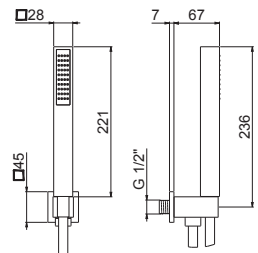

WELLNESS

V08132

Gruppo presa acqua tondo completo di supporto fisso, flessibile in PVC e doccia.

Complete round wall union group with fixed shower holder, PVC flexible and shower.

B0.010 cromo / chrome
F0.202 nero opaco / matt black

V08133

Gruppo presa acqua quadro completo di supporto fisso, flessibile in PVC e doccia.

Complete square wall union group with fixed shower holder, PVC flexible and shower.

B0.010 cromo / chrome

V08140

Miscelatore termostatico quadro per doccia da incasso con maniglia di regolazione temperatura e pulsanti per erogazione acqua. Attacchi da 1/2". 2 uscite.

Concealed-shower square mixer with regulation handle and water supply press buttons. 1/2" connections handles. Two outlets.

B0.010 cromo / chrome
F0.202 nero opaco / matt black