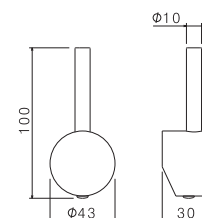

P000494

Maniglia per miscelatori monocomando cucina, modelli V15020, V26221, V15021, V15022 e V26030.

Handle for sink single lever mixers, models V15020, V26221, V15021, V15022 and V26030.

B0.010 cromo / chrome