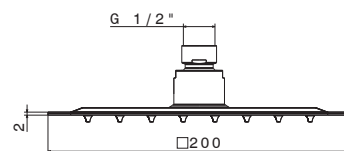

WELLNESS

V08247

Soffione **ultraslim** doccia quadro con getto a pioggia mm 200x200.

Ultraslim square head shower with raining jet mm 200x200.

B0.010 cromo / chrome