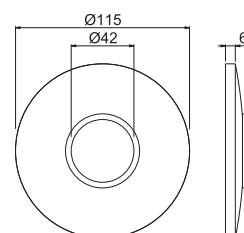

B0.010 cromo / chrome

P000630

Mascherina per miscelatore doccia da incasso collezione INDO (mod. V24130).

Cover plate for concealed shower mixer INDO (mod. V24130) range.

B0.010 cromo / chrome

P000631

Mascherina per miscelatore vasca da incasso collezione INDO (mod. V24140).