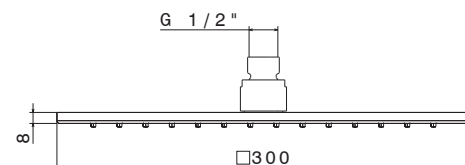

WELLNESS

V08247

Soffione **ultraslim** doccia quadro con getto a pioggia mm 200x200.

Ultraslim square head shower with raining jet mm 200x200.

B0.010 cromo / chrome

V08248

Soffione doccia quadro con getto a pioggia mm 250x250.

Square head shower with raining jet mm 250x250.

B0.010 cromo / chrome

V08249

Soffione **ultraslim** doccia quadro con getto a pioggia mm 250x250.

Ultraslim square head shower with raining jet mm 250x250.

B0.010 cromo / chrome

V08250

Soffione doccia quadro con getto a pioggia mm 300x300.

Square head shower with raining jet mm 300x300.

B0.010 cromo / chrome