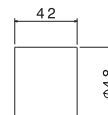

Handle for mixed water supply for 3 outlets concealed diverter WELLNESS range mod. V27120.

B0.010 cromo / chrome
F0.202 nero opaco / matt black

P000110

Maniglia erogazione acqua per deviatore a 3 uscite da incasso collezione WELLNESS mod. V25120.