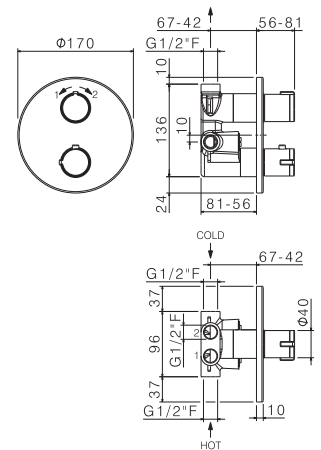

V08110

Miscelatore termostatico tondo per doccia da incasso con maniglia di regolazione temperatura ed erogazione. Attacchi da 1/2". **2 uscite.**

Concealed-shower round mixer with regulation and water supply handles. 1/2" connections. **Two outlets.**

B0.010 cromo / chrome
F0.202 nero opaco / matt black