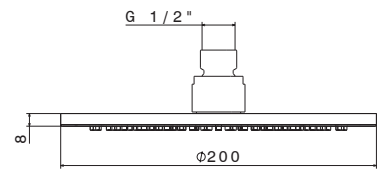

B0.010 cromo / chrome

WELLNESS

V08240

Soffione doccia tondo con getto a pioggia \varnothing 200 mm.

Round head shower with raining jet \varnothing 200 mm.

B0.010 cromo / chrome

V08241

Soffione **ultraslim** doccia tondo con getto a pioggia \varnothing 200 mm.