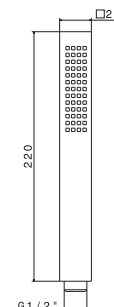

WELLNESS

V08256

Braccio soffione a soffitto tondo L=350 mm.

Ceiling round arm L=350 mm.

B0.010 cromo / chrome

V08257

Braccio soffione a soffitto quadro L=350 mm.

Ceiling square arm L=350 mm.

B0.010 cromo / chrome

V08180

Doccia mono-getto.

Single-jet hand shower.

B0.010 cromo / chrome
F0.202 nero opaco / matt black

V08181

Doccia mono-getto.

Single-jet hand shower.

B0.010 cromo / chrome