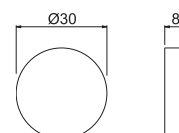

P000650

Pulsante erogazione acqua doccia per miscelatore termostatico incasso mod. V08140.

Hand shower button for mixer water supply of concealed thermostatic mixer mod. V08140.

B0.010 cromo / chrome