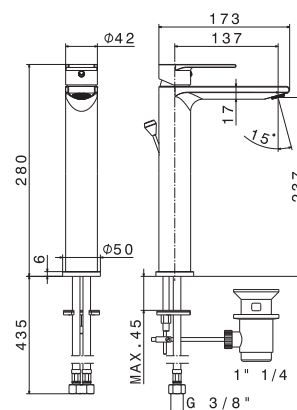

V16010

Miscelatore monocomando per lavabo **con scarico da 1"1/4**.
Flessibili di alimentazione F 3/8".

Single-lever basin mixer **with 1"1/4 pop-up waste set**.
3/8" female connection hoses.

B0.010 cromo / chrome
F0.202 nero opaco / matt black

V16011

Miscelatore monocomando per lavabo **senza scarico**.
Flessibili di alimentazione F 3/8".

Single-lever basin mixer **without pop-up waste set**.
3/8" female connection hoses.

B0.010 cromo / chrome
F0.202 nero opaco / matt black

V16020

Miscelatore monocomando versione alta per lavabo
da appoggio, **con scarico da 1"1/4**.
Flessibili di alimentazione F 3/8".

Single-lever mixer, high version for above counter basin,
with 1"1/4 pop-up waste set.
3/8" female connection hoses.

B0.010 cromo / chrome
F0.202 nero opaco / matt black