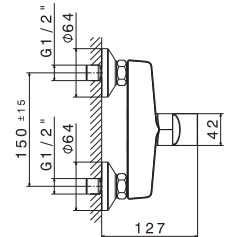

SLATE

V14090

Miscelatore monocomando esterno per doccia
(senza dotazione asta saliscendi).

Single-lever exposed shower mixer
(without shower set).

B0.010 cromo / chrome
F0.202 nero opaco / matt black

V16100

Asta saliscendi completa di doccia e flessibile
LL. 150 cm senza presa acqua.

Complete shower set with sliding rail, hand shower
and flexible length cm 150, without wall union.

B0.010 cromo / chrome
F0.202 nero opaco / matt black

V14130

Miscelatore monocomando doccia da incasso,
completo di corpo incasso.

Concealed single-lever shower mixer, equipped
with concealed body.

B0.010 cromo / chrome
F0.202 nero opaco / matt black