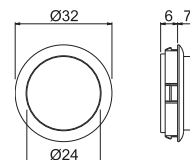

RICAMBI

P000637

Pulsante erogazione acqua per colonna con miscelatore termostatico incorporato e soffione rettangolare mod. V08232.

Button for mixer water supply of column shower with incorporated thermostatic mixer and rectangular head shower mod. V08232.