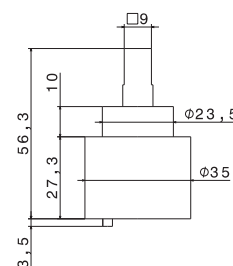

RICAMBI

P000404

Cartuccia a dischi ceramici Ø 35 mm per lavabi a parete, vasca e doccia esterni e ad incasso collezioni LYS, MAIRA, SLATE, TIMEA, PARANÀ, tutti i modelli INDO.

Cartridge with ceramic disks Ø 35 mm, for wall mixers, external and concealed bath and shower mixers, LYS, MAIRA, SLATE, TIMEA, PARANÀ, all models INDO.

00.000 neutro / neutral