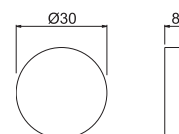

P000649

Pulsante erogazione acqua soffione per miscelatore termostatico incasso mod. V08140.

Head shower button for mixer water supply of concealed thermostatic mixer mod. V08140.

B0.010 cromo / chrome