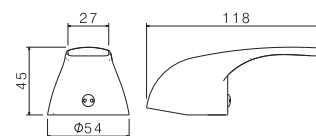

P000557

Maniglia per miscelatore monocomando collezione VENENZA, solo per modello V23060C.

Handle for single-lever mixer, VENENZA range only for model V23060C.

B0.010 cromo / chrome
F0.202 gran avena / oats granite