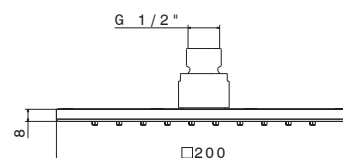

B0.010 cromo / chrome

V08246

Soffione doccia quadro
con getto a pioggia mm 200x200.

Square head shower
with raining jet mm 200x200.

B0.010 cromo / chrome

WELLNESS

V08247

Soffione **ultraslim** doccia quadro con getto a pioggia mm 200x200.