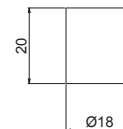

RICAMBI

P000690

Aeratore M16x1 per bidet LYS.

Aerator M16x1 for bidet mixers LYS.

B0.010 cromo / chrome