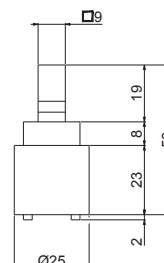

P000666

Cartuccia a dischi ceramici, Ø 25 mm, per miscelatori monocomando collezione MOSA solo per mod. V26041.

Cartridge with ceramic disks, Ø 25 mm, for single lever mixer MOSA range only for mod. V26041.

00.000 neutro / neutral