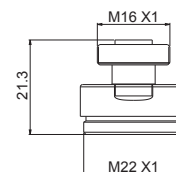

B0.010 cromo / chrome
F0.202 nero opaco / matt black

P000675

Snodo M16x1-M22x1 per bidet collezione INDO.

Joint M16x1-M22x1 for bidet mixer INDO.

B0.010 cromo / chrome

P000639

Aeratore M22x1 miscelatore termostatico doccia esterno con colonna modello V08232.