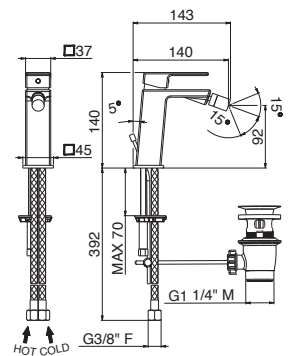

V25050

Gruppo miscelatore monocomando a parete per lavabo, **senza scarico**, con bocca L=180 e raccorderia di collegamento.

Basin group consisting of: single-lever wall mixer and wall spout, length mm 180 **without pop-up waste set** and with connections.

B0.010 cromo / chrome