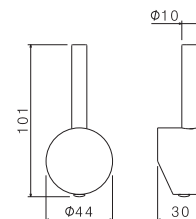

RICAMBI

P000504

Maniglia per miscelatore monocomando cucina, modello V15025.

Handle for sink single lever mixer, model V15025.

B0.010 cromo / chrome