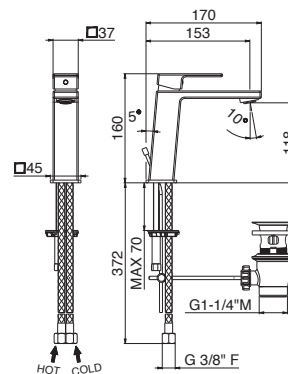

V25011

Miscelatore monocomando per lavabo **senza scarico**.
Flessibili di alimentazione F 3/8".

Single-lever basin mixer **without pop-up waste set**.
3/8" female connection hoses.

B0.010 cromo / chrome