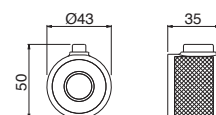

P000635

Maniglia tonda regolazione temperatura per colonna con miscelatore termostatico incorporato e soffione rettangolare mod. V08232.

Round handle for temperature regulation of column shower with incorporated thermostatic mixer and rectangular head shower mod. V08232.

B0.010 cromo / chrome
F0.202 nero opaco / matt black