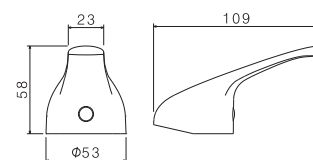

P000533

Maniglia per miscelatore monocomando collezione VENENZA, solo per modelli V23120 e V23170.

Handle for single-lever mixer, VENENZA range only for models V23120 and V23170.

B0.010 cromo / chrome