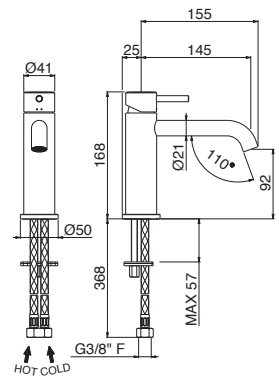

V27020

Miscelatore monocomando versione alta per lavabo
da appoggio, **con scarico da 1"1/4**.
Flessibili di alimentazione F 3/8".

Single-lever mixer, high version for above counter basin,
with 1"1/4 pop-up waste set.
3/8" female connection hoses.

B0.010 cromo / chrome
F0.202 nero opaco / matt black