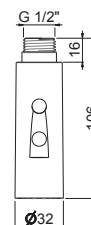

RICAMBI

P000711

Doccia estraibile doppio getto per lavello collezione MOSA, per modello V26040.

Double-flow pull-out hand shower for sink mixer MOSA range model V26040.

00.000 neutro / neutral