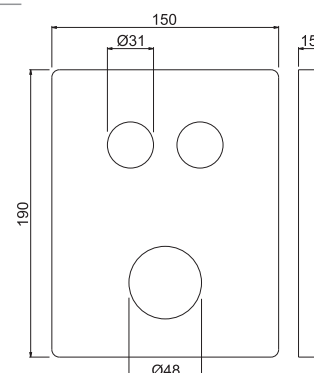

P000652

Mascherina per miscelatore termostatico da incasso mod. V08140.

Cover plate for concealed mixer mod. V08140.

B0.010 cromo / chrome
F0.202 nero opaco / matt black