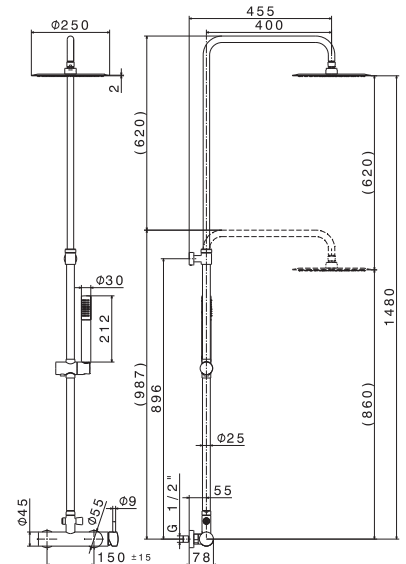

V08229

Colonna doccia esterna da parete con soffione quadro, miscelatore incorporato, con deviatore e set doccia.

Exposed shower group with squared head shower, single-lever mixer, with diverter and hand shower set.

B0.010 cromo / chrome