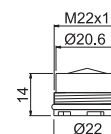

P000639

Aeratore M22x1 miscelatore termostatico doccia esterno con colonna modello V08232.

Aerator M22x1 for exposed shower thermostatic mixer with column shower mod.V08232.

00.000 neutro / neutral