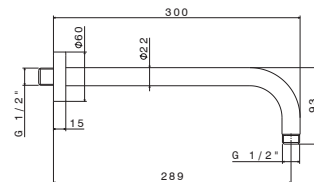

V08253

Braccio soffione a parete tondo L=400 mm.

Wall round arm L=400 mm.

B0.010 cromo / chrome