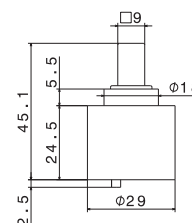

P000450

Cartuccia deviatrice per miscelatore termostatico doccia esterno con colonna modelli V08230 e V08231.

Diverter cartridge for exposed shower thermostatic mixer with column shower mod. V08230 and V08231.

00.000 neutro / neutral