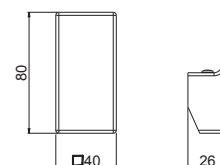

P000692

Maniglia miscelatori monocomando collezione LYS,
per i modelli V25080 - V25081 - V25090.

Handle for single lever mixers LYS range,
for models V25080 - V25081 - V25090.

B0.010 cromo / chrome