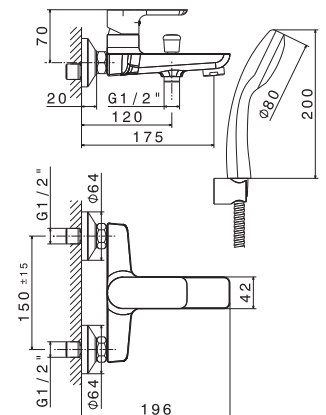

SLATE

V14051

Gruppo miscelatore monocomando a parete per lavabo, **senza scarico**, con bocca L=250 mm e raccorderia di collegamento.

Basin group consisting of: single lever wall mixer and wall spout length mm 250, **without pop-up waste set** and with connections.

B0.010 cromo / chrome

V14080

Miscelatore monocomando vasca esterno con deviatore automatico vasca/doccia.

Single-lever exposed bath mixer with automatic diverter.

B0.010 cromo / chrome
F0.202 nero opaco / matt black

V14081

Gruppo vasca esterno completo di supporto fisso, flessibile e doccetta.

Complete bath group with fixed shower holder, flexible, hand shower.

B0.010 cromo / chrome
F0.202 nero opaco / matt black