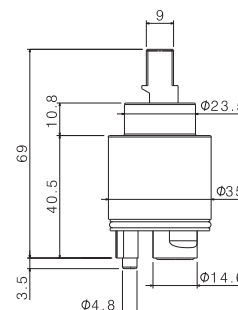

P000706

Cartuccia a dischi ceramici, Ø 35 mm, per miscelatore monocomando collezione MOSA solo per mod. V26030.

Cartridge with ceramic disks, Ø 35 mm, for single lever mixer MOSA range only for mod. V26030.

00.000 neutro / neutral