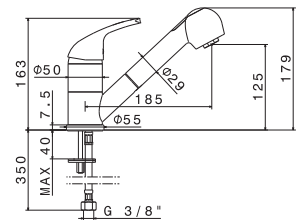

V23180

Miscelatore monocomando per lavello con leva clinica
e canna girevole.
Flessibili di alimentazione F3/8".

Single-lever sink mixer with clinical lever and swivel spout.
3/8" female connection hoses.

B0.010 cromo / chrome