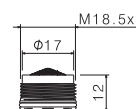

P000500

Aeratore M18,5x1 per miscelatore monocomando cucina, modello V15022.

Aerator M18,5x1 for sink single lever mixer, model V15022.

00.000 neutro / neutral