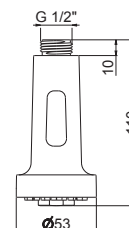

00.000 neutro / neutral

P000708

Doccia estraibile doppio getto per lavello collezione MOSA, per modello V26030.

Double-flow pull-out hand shower for sink mixer MOSA range model V26030.

00.000 neutro / neutral