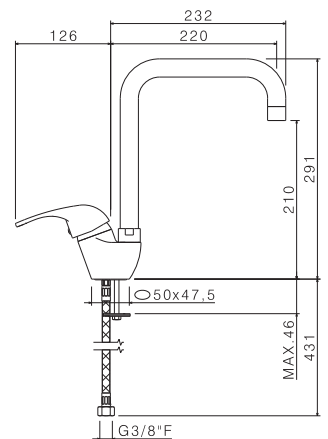

V23190

Miscelatore monocomando per lavello con canna quadra girevole. Flessibili di alimentazione F3/8".

Single-lever sink mixer, squared swivel spout. 3/8" female connection hoses.

B0.010 cromo / chrome