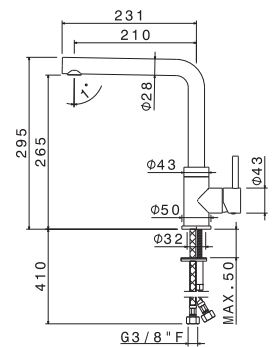

V15020

Miscelatore monocomando per lavello con canna quadra girevole. Flessibili di alimentazione F3/8".

Single-lever sink mixer, square swivel spout. 3/8" female connection hoses.

B0.010 cromo / chrome

V15021

Miscelatore monocomando per lavello con canna quadra girevole. Flessibili di alimentazione F3/8".

Single-lever sink mixer, square swivel spout. 3/8" female connection hoses.

B0.010 cromo / chrome

V15022

Miscelatore monocomando per lavello con canna "L" girevole. Flessibili di alimentazione F3/8".

Single-lever sink mixer, "L" swivel spout. 3/8" female connection hoses.

B0.010 cromo / chrome