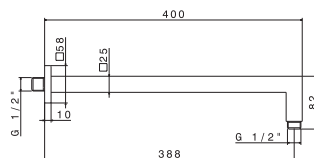

Wall square arm L=300 mm.

B0.010 cromo / chrome

V08255

Braccio soffione a parete quadro L=400 mm.

Wall square arm L=400 mm.

B0.010 cromo / chrome

WELLNESS

V08256