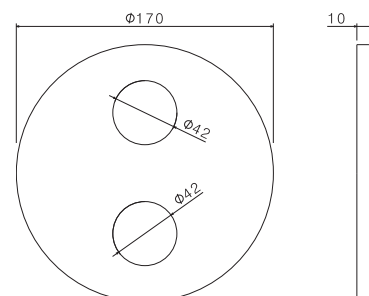

P000538

Mascherina per miscelatore termostatico da incasso mod. V08110.

Cover plate for concealed mixer mod. V08110.

B0.010 cromo / chrome
F0.202 nero opaco / matt black