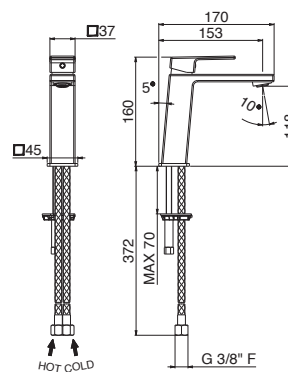

V25020

Miscelatore monocomando versione alta per lavabo
da appoggio, **con scarico da 1"1/4**.
Flessibili di alimentazione F 3/8".

Single-lever mixer, high version for above counter basin,
with 1"1/4 pop-up waste set.
3/8" female connection hoses.

B0.010 cromo / chrome