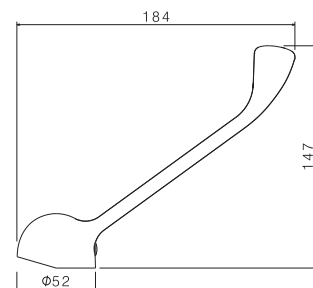

B0.010 cromo / chrome

P000611

Maniglia per miscelatore monocomando collezione VENENZA, solo per modello V23180.

Handle for single-lever mixer, VENENZA range only for model V23180.

B0.010 cromo / chrome

RICAMBI