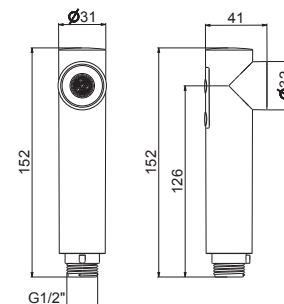

RICAMBI

P000711

Doccia estraibile doppio getto per lavello collezione MOSA, per modello V26040.

Double-flow pull-out hand shower for sink mixer MOSA range model V26040.

00.000 neutro / neutral

P000710

Doccia estraibile doppio getto per lavello collezione MOSA, per modello V26025.

Double-flow pull-out hand shower for sink mixer MOSA range model V26025.

00.000 neutro / neutral

P000708

Doccia estraibile doppio getto per lavello collezione MOSA, per modello V26030.

Double-flow pull-out hand shower for sink mixer MOSA range model V26030.

00.000 neutro / neutral

P000486

Doccia doppio getto per miscelatore monocomando cucina collezione VENENZA (modello V23170).

Double-flow hand shower for sink single lever mixer VENENZA range (model V23170).

B0.010 cromo / chrome