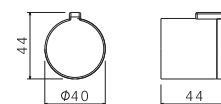

P000537

Maniglia erogazione acqua per miscelatore termostatico a incasso mod. V08110 e V08111.

Handle for mixer water supply of concealed thermostatic mixer mod. V08110 and V08111.

B0.010 cromo / chrome
F0.202 nero opaco / matt black