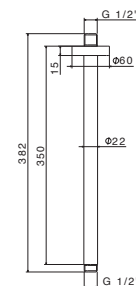

V08257

Braccio soffione a soffitto quadro L=350 mm.

Ceiling square arm L=350 mm.

B0.010 cromo / chrome