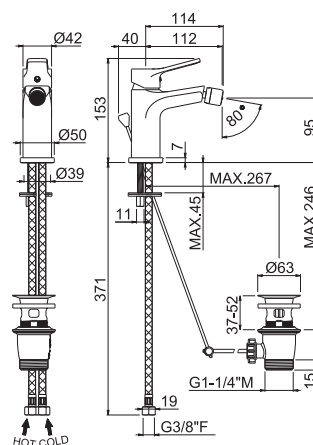

V22070

Miscelatore monocomando per bidet **con scarico da 1"1/4**.
Flessibili di alimentazione F 3/8".

Single-lever bidet mixer **with 1"1/4 pop-up waste set**.
3/8" female connection hoses.

B0.010 cromo / chrome

V22050

Gruppo miscelatore monocomando a parete per lavabo, **senza scarico**, con bocca L=180 mm e raccorderia di collegamento.

Basin group consisting of: single lever wall mixer and wall spout length mm 180, **without pop-up waste set** and with connections.

B0.010 cromo / chrome