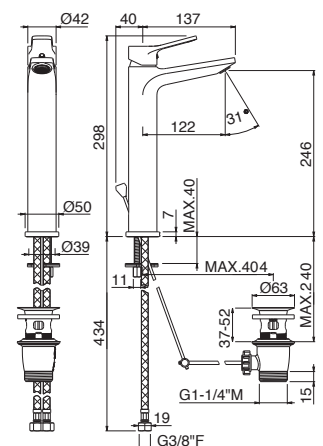

PARANA'

V22010

Miscelatore monocomando per lavabo **con scarico da 1"1/4**.
Flessibili di alimentazione F 3/8".

Single-lever basin mixer **with 1"1/4 pop-up waste set**.
3/8" female connection hoses.

B0.010 cromo / chrome

V22011

Miscelatore monocomando per lavabo **senza scarico**.
Flessibili di alimentazione F 3/8".

Single-lever basin mixer **without pop-up waste set**.
3/8" female connection hoses.

B0.010 cromo / chrome

V22020

Miscelatore monocomando versione alta per lavabo
da appoggio, **con scarico da 1"1/4**.
Flessibili di alimentazione F 3/8".

Single-lever mixer, high version for above counter basin,
with 1"1/4 pop-up waste set.
3/8" female connection hoses.

B0.010 cromo / chrome