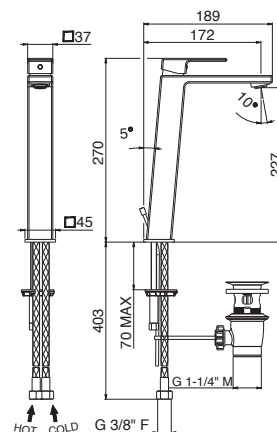

V25010

Miscelatore monocomando per lavabo **con scarico da 1"1/4**.
Flessibili di alimentazione F 3/8".

Single-lever basin mixer **with 1"1/4 pop-up waste set**.
3/8" female connection hoses.

B0.010 cromo / chrome

V25011

Miscelatore monocomando per lavabo **senza scarico**.
Flessibili di alimentazione F 3/8".

Single-lever basin mixer **without pop-up waste set**.
3/8" female connection hoses.

B0.010 cromo / chrome

V25020

Miscelatore monocomando versione alta per lavabo
da appoggio, **con scarico da 1"1/4**.
Flessibili di alimentazione F 3/8".

Single-lever mixer, high version for above counter basin,
with 1"1/4 pop-up waste set.
3/8" female connection hoses.

B0.010 cromo / chrome