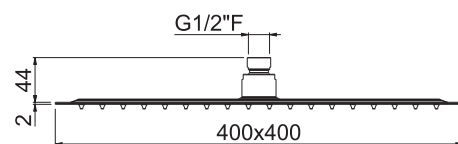

B0.010 cromo / chrome

V08259

Soffione **ultraslim** doccia quadro con getto a pioggia mm 400x400.

Ultraslim square head shower with raining jet mm 400x400.

B0.010 cromo / chrome

WELLNESS

V08252

Braccio soffione a parete tondo L=300 mm.