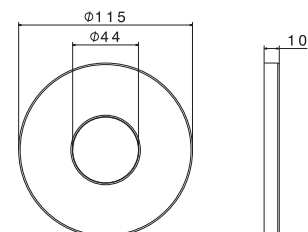

RICAMBI

P000498

Aeratore M22x1 per miscelatori monocomando cucina, modelli V15020 e V15021.

Aerator M22x1 for sink single lever mixers, models V15020 and V15021.

B0.010 cromo / chrome

P000500

Aeratore M18,5x1 per miscelatore monocomando cucina, modello V15022.

Aerator M18,5x1 for sink single lever mixer, model V15022.

00.000 neutro / neutral

P000508

Aeratore M22x1 per miscelatore monocomando cucina, modello V15025.

Aerator M22x1 for sink single lever mixer, model V15025.

B0.010 cromo / chrome

P000432

Mascherina per miscelatore doccia da incasso collezioni MAIRA (mod. V27130), SLATE (mod.V14130), TIMEA (mod.V16030) e PARANA' (mod.V22130).

Cover plate for concealed shower mixer MAIRA (mod. V27130), SLATE (mod.V14130), TIMEA (mod.V16030) and PARANA' (mod.V22130) ranges.

B0.010 cromo / chrome
F0.202 nero opaco / matt black