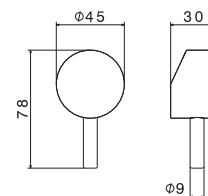

P000444

Maniglia tonda per colonna con miscelatore incorporato e soffione tondo mod. V08228.

Round handle for shower column with incorporated mixer and round head shower mod. V08228.