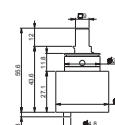

P000713

Cartuccia a dischi ceramici, Ø 35 mm, per miscelatore monocomando collezione MOSA solo per mod. V26221.

Cartridge with ceramic disks, Ø 35 mm, for single lever mixer MOSA range only for mod. V26221.

00.000 neutro / neutral