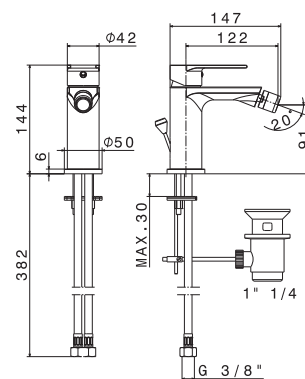

V16021

Miscelatore monocomando versione alta per lavabo da appoggio, **senza scarico**.
Flessibili di alimentazione F 3/8".

Single-lever mixer, high version for above counter basin, **without pop-up waste set**.
3/8" female connection hoses.

B0.010 cromo / chrome
F0.202 nero opaco / matt black

V16070

Miscelatore monocomando per bidet **con scarico da 1"1/4**.
Flessibili di alimentazione F 3/8".

Single-lever bidet mixer **with 1"1/4 pop-up waste set**.
3/8" female connection hoses.

B0.010 cromo / chrome
F0.202 nero opaco / matt black

V16050

Gruppo miscelatore monocomando a parete per lavabo, **senza scarico**, con bocca L=180 mm e raccorderia di collegamento.

Basin group consisting of: single lever wall mixer and wall spout length mm 180, **without pop-up waste set** and with connections.

B0.010 cromo / chrome
F0.202 nero opaco / matt black