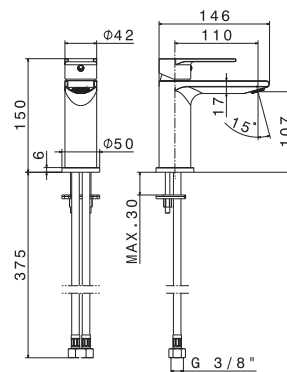

V16020

Miscelatore monocomando versione alta per lavabo
da appoggio, **con scarico da 1"1/4**.
Flessibili di alimentazione F 3/8".

Single-lever mixer, high version for above counter basin,
with 1"1/4 pop-up waste set.
3/8" female connection hoses.

B0.010 cromo / chrome
F0.202 nero opaco / matt black