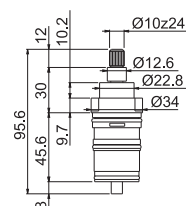

P000636

Cartuccia per miscelatore termostatico doccia esterno con colonna modello V08232.

Cartridge for exposed shower thermostatic mixer with column shower mod. V08232.

00.000 neutro / neutral