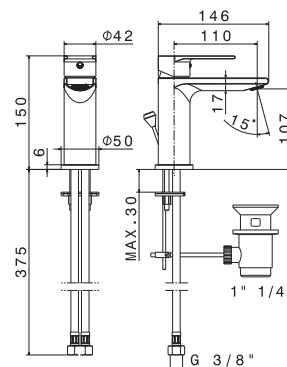

TIMEA

V16010

Miscelatore monocomando per lavabo **con scarico da 1"1/4**.
Flessibili di alimentazione F 3/8".

Single-lever basin mixer **with 1"1/4 pop-up waste set**.
3/8" female connection hoses.

B0.010 cromo / chrome
F0.202 nero opaco / matt black