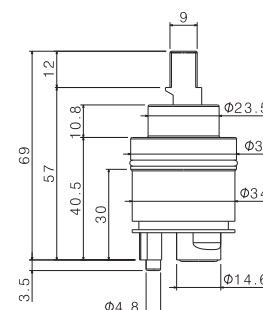

P000405

Cartuccia a dischi ceramici Ø 35 mm per miscelatori collezioni
SLATE (mod. V14010-V14020-V14070), TIMEA (mod. V16010-
V16020-V16070-V16090) e PARANÀ (mod. V22020).

Cartridge with ceramic disks Ø 35 mm, for mixers SLATE (mod.
V14010-V14020-V14070), TIMEA (mod. V16010-V16020-
V16070-V16090) and PARANÀ (mod. V22020) ranges.

00.000 neutro / neutral