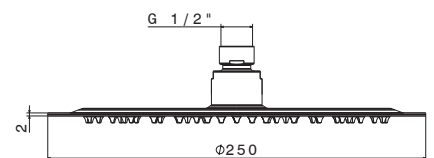

B0.010 cromo / chrome

V08243

Soffione **ultraslim** doccia tondo con getto a pioggia \varnothing 250 mm.

Ultraslim round head shower with raining jet \varnothing 250 mm.

B0.010 cromo / chrome
F0.202 nero opaco / matt black