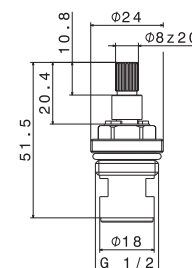

P000458

Vitone ceramico per miscelatore termostatico doccia esterno mod. V02092 e mod. V03092.

Ceramic valve for exposed shower thermostatic mixer mod. V02092 and mod. V03092.

00.000 neutro / neutral