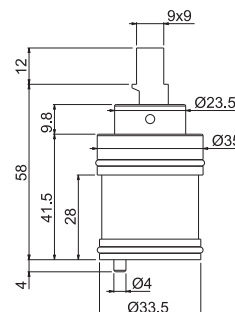

P000608

Cartuccia a dischi ceramici Ø 35 mm per lavabo e bidet collezione PARANÀ (mod. V22010-V22070).

Cartridge with ceramic disks Ø 35 mm, for basin and bidet mixers, PARANÀ (mod. V22010-V22070) ranges.

00.000 neutro / neutral