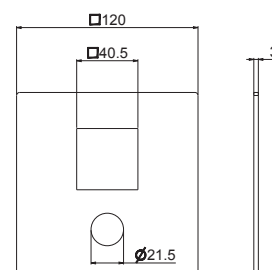

RICAMBI

P000695

Mascherina per miscelatore vasca incasso collezione LYS (mod.V25140).

Cover plate for concealed bath mixer LYS range (mod.V25140).

B0.010 cromo / chrome