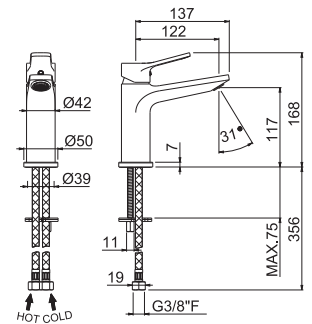

V22020

Miscelatore monocomando versione alta per lavabo
da appoggio, **con scarico da 1"1/4**.
Flessibili di alimentazione F 3/8".

Single-lever mixer, high version for above counter basin,
with 1"1/4 pop-up waste set.
3/8" female connection hoses.

B0.010 cromo / chrome