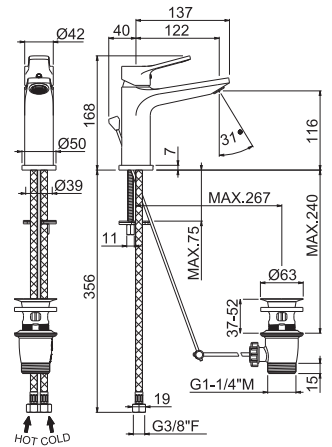

PARANA'

V22010

Miscelatore monocomando per lavabo **con scarico da 1"1/4**.
Flessibili di alimentazione F 3/8".

Single-lever basin mixer **with 1"1/4 pop-up waste set**.
3/8" female connection hoses.

B0.010 cromo / chrome