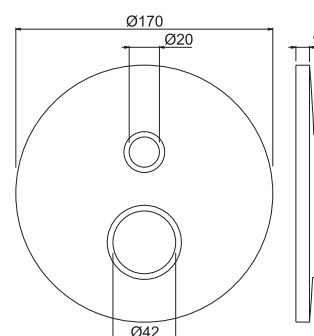

P000631

Mascherina per miscelatore vasca da incasso collezione INDO (mod. V24140).

Cover plate for concealed bath mixer INDO (mod. V24140) range.

B0.010 cromo / chrome