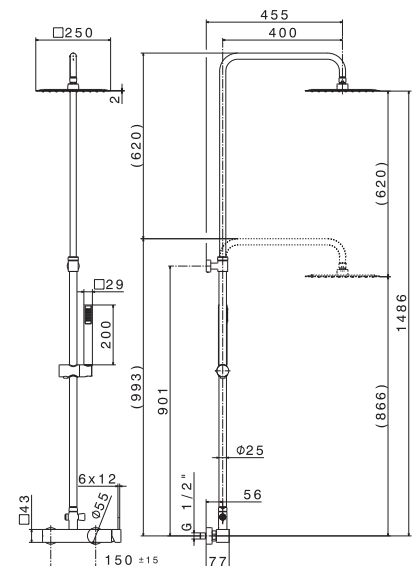

WELLNESS

V08232

Colonna doccia esterna da parete con soffione quadro, miscelatore termostatico incorporato, set doccia e bocca lavapiedi.

Exposed shower group with squared head shower, thermostatic mixer, hand shower set and spout footwash.

B0.010 cromo / chrome
F0.202 nero opaco / matt black

V08228

Colonna doccia esterna da parete con soffione tondo, miscelatore incorporato, con deviatore e set doccia.

Exposed shower group with round head shower, single-lever mixer, with diverter and hand shower set.

B0.010 cromo / chrome

V08229

Colonna doccia esterna da parete con soffione quadro, miscelatore incorporato, con deviatore e set doccia.

Exposed shower group with squared head shower, single-lever mixer, with diverter and hand shower set.

B0.010 cromo / chrome