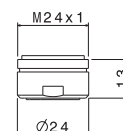

P000126

Aeratore M24x1 per lavabi collezioni SLATE, lavabo e vasca INDO, lavelli collezione MURRAY e lavelli collezione MOSA (modelli V26221 e V26030).

Aerator M24x1 for basin mixers SLATE ranges, basin and bath mixers INDO range, sink mixers MURRAY range, and sink mixers MURRAY range (models V26221 and V26030).

B0.010 cromo / chrome