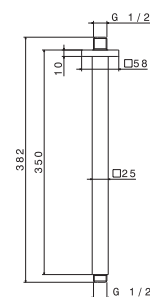

WELLNESS

V08256

Braccio soffione a soffitto tondo L=350 mm.

Ceiling round arm L=350 mm.

B0.010 cromo / chrome

V08257

Braccio soffione a soffitto quadro L=350 mm.

Ceiling square arm L=350 mm.

B0.010 cromo / chrome

V08180

Doccia mono-getto.

Single-jet hand shower.

B0.010 cromo / chrome
F0.202 nero opaco / matt black

V08181

Doccia mono-getto.

Single-jet hand shower.

B0.010 cromo / chrome