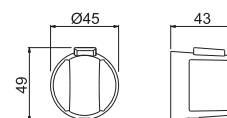

P000647

Maniglia tonda regolazione temperatura per miscelatore termostatico incasso mod. V08140.

Handle for temperature regulation of concealed thermostatic mixer mod. V08140.

B0.010 cromo / chrome