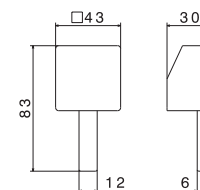

P000445

Maniglia quadra per colonna con miscelatore incorporato e soffione quadro mod. V08229.

Squared handle for shower column with incorporated mixer and squared head shower mod. V08229.