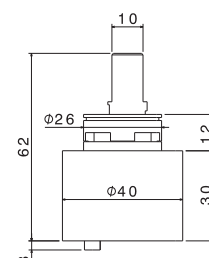

P000121

Cartuccia a dischi ceramici, Ø 40 mm, per miscelatori monocomando collezione MURRAY e VENENZA (eccetto modello V23060C).

Cartridge with ceramic disks, Ø 40 mm, for single lever mixers MURRAY range and VENENZA (except model V23060C).

00.000 neutro / neutral