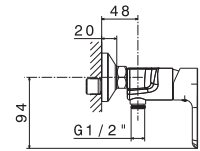

SLATE

V14090

Miscelatore monocomando esterno per doccia
(senza dotazione asta saliscendi).

Single-lever exposed shower mixer
(without shower set).

B0.010 cromo / chrome
F0.202 nero opaco / matt black

V16100

Asta saliscendi completa di doccia e flessibile
LL. 150 cm senza presa acqua.

Complete shower set with sliding rail, hand shower
and flexible length cm 150, without wall union.

B0.010 cromo / chrome
F0.202 nero opaco / matt black

V14130

Miscelatore monocomando doccia da incasso,
completo di corpo incasso.

Concealed single-lever shower mixer, equipped
with concealed body.

B0.010 cromo / chrome
F0.202 nero opaco / matt black