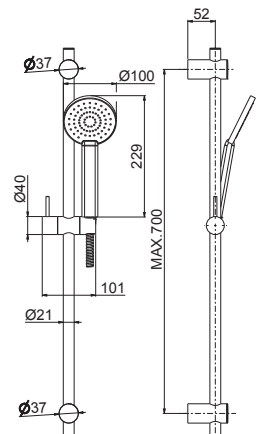

V16100

Asta saliscendi completa di doccia e flessibile
LL. 150 cm senza presa acqua.

Complete shower set with sliding rail, hand shower
and flexible length cm 150, without wall union.

B0.010 cromo / chrome
F0.202 nero opaco / matt black