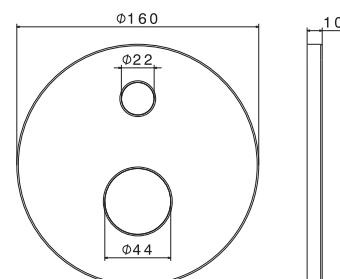

P000433

Mascherina per miscelatore vasca da incasso collezioni MAIRA (mod. V27140), SLATE (mod.V14140), TIMEA (mod.V16040) e PARANA' (mod.V22140).

Cover plate for concealed bath mixer MAIRA (mod. V27140), SLATE (mod.V14140), TIMEA (mod.V16040) and PARANA' (mod.V22140) ranges.

B0.010 cromo / chrome
F0.202 nero opaco / matt black