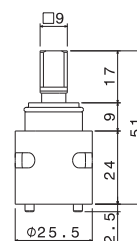

P000119

Cartuccia a dischi ceramici, Ø 25 mm, per miscelatori
monocomando collezione LYS (solo per mod. mod. V25010
V25020 V25070).

Cartridge with ceramic disks, Ø 25 mm, for single lever mixers
LYS range (only for mod. mod. V25010 V25020 V25070).

00.000 neutro / neutral