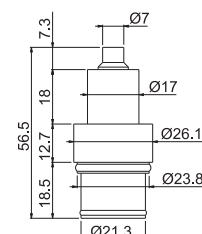

P000638

Cartuccia deviatrice per miscelatore termostatico doccia esterno con colonna modello V08232.

Diverter cartridge for exposed shower thermostatic mixer with column shower mod. V08232.

00.000 neutro / neutral