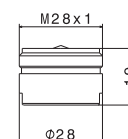

P000132

Aeratore M28x1 per vasca esterno collezione SLATE.

Aerator M28x1 for exposed bath mixer SLATE range.

B0.010 cromo / chrome
F0.202 nero opaco / matt black