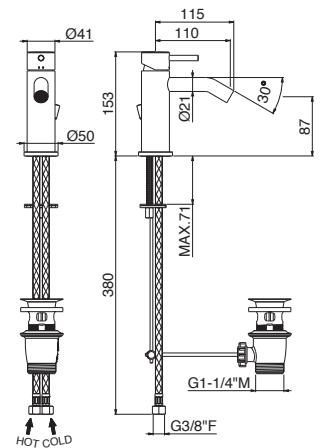

V27070

Miscelatore monocomando per bidet **con scarico da 1"1/4**.
Flessibili di alimentazione F 3/8".

Single-lever bidet mixer **with 1"1/4 pop-up waste set**.
3/8" female connection hoses.

B0.010 cromo / chrome
F0.202 nero opaco / matt black

V27190

Gruppo miscelatore monocomando per vasca con colonna di alimentazione a pavimento, **senza parte incasso**.
Abbinare con V00004.

Single-lever bath mixer with floor pillar union **without concealed part**.
Combine with V00004.

B0.010 cromo / chrome
F0.202 nero opaco / matt black