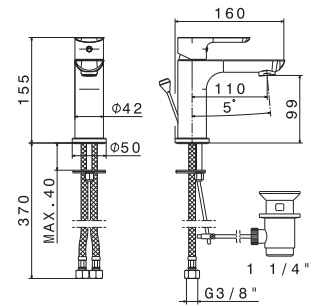

V14011

Miscelatore monocomando per lavabo **senza scarico**.
Flessibili di alimentazione F 3/8".

Single-lever basin mixer **without pop-up waste set**.
3/8" female connection hoses.

B0.010 cromo / chrome
F0.202 nero opaco / matt black