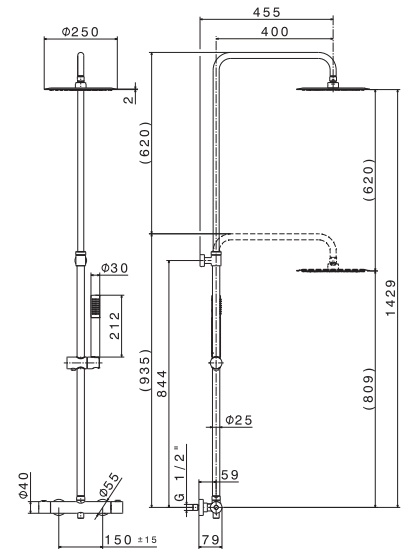

V08231

Colonna doccia esterna da parete con soffione quadro, **miscelatore termostatico** incorporato con deviatore e set doccia.

Exposed shower group with squared head shower, **thermostatic mixer**, with diverter and hand shower set.

B0.010 cromo / chrome