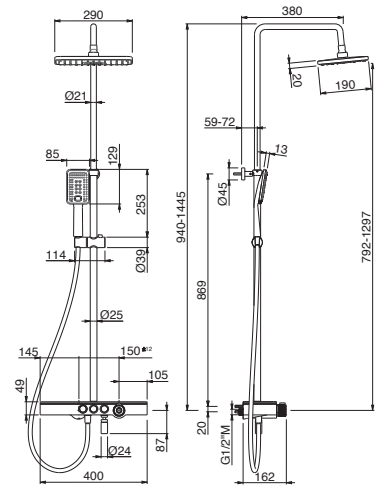

V08232

Colonna doccia esterna da parete con soffione quadro, miscelatore termostatico incorporato, set doccia e bocca lavapiedi.

Exposed shower group with squared head shower, thermostatic mixer, hand shower set and spout footwash.

B0.010 cromo / chrome
F0.202 nero opaco / matt black

V08228

Colonna doccia esterna da parete con soffione tondo, miscelatore incorporato, con deviatore e set doccia.

Exposed shower group with round head shower, single-lever mixer, with diverter and hand shower set.

B0.010 cromo / chrome