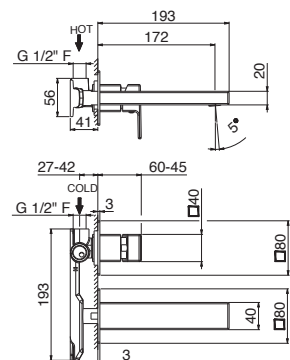

V25021

Miscelatore monocomando versione alta per lavabo da appoggio, **senza scarico**.
Flessibili di alimentazione F 3/8".

Single-lever mixer, high version for above counter basin, **without pop-up waste set**.
3/8" female connection hoses.

B0.010 cromo / chrome

V25070

Miscelatore monocomando per bidet **con scarico da 1"1/4**.
Flessibili di alimentazione F 3/8".

Single-lever bidet mixer **with 1"1/4 pop-up waste set**.
3/8" female connection hoses.

B0.010 cromo / chrome

V25050

Gruppo miscelatore monocomando a parete per lavabo, **senza scarico**, con bocca L=180 e raccorderia di collegamento.

Basin group consisting of: single-lever wall mixer and wall spout, length mm 180 **without pop-up waste set** and with connections.

B0.010 cromo / chrome