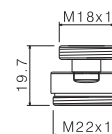

P000556

Snodo M18x1-M22x1 per bidet collezione TIMEA (**solo** per mod. V16070), SLATE (**solo** per mod. V14070) e PARANÀ (**solo** per mod. V22070).

Joint M18x1-M22x1 for bidet mixer TIMEA range (**only** for mod. V16070), SLATE range (**only** for mod. V14070) and PARANÀ range (**only** for mod. V22070).

B0.010 cromo / chrome
F0.202 nero opaco / matt black