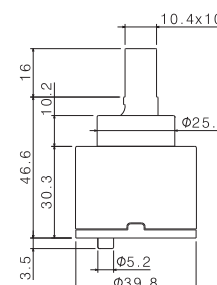

P000597

Cartuccia a dischi ceramici, Ø 40 mm, per miscelatore monocomando cucina collezione VENENZA modello V23060C.

Cartridge with ceramic disks, Ø 40 mm, for single lever sink mixer, VENENZA range model V23060C.

00.000 neutro / neutral