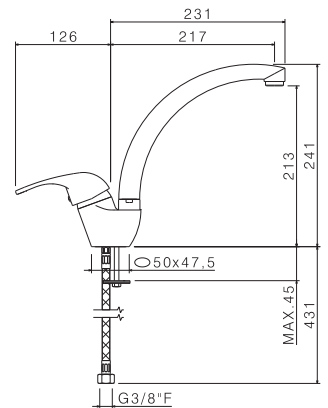

V23050

Miscelatore monocomando per lavello con canna quadra girevole. Flessibili di alimentazione F3/8".

Single-lever sink mixer, square swivel spout. 3/8" female connection hoses.

B0.010 cromo / chrome