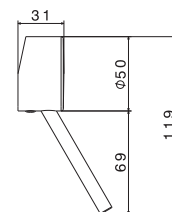

P000116

Maniglia per tutti i miscelatori monocomando della collezione MURRAY.

Handle for all single lever mixers, MURRAY range.

B0.010 cromo / chrome