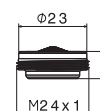

P000427

Aeratore per collezione LYS (**eccetto** mod. V25070), TIMEA (**eccetto** mod. V16070) e PARANÀ (**eccetto** mod. V22070).

Aerator for LYS (**eccetto** mod. V25070), TIMEA range (**except** for mod. V16070) and PARANÀ range (**except** for mod. V22070).

00.000 neutro / neutral