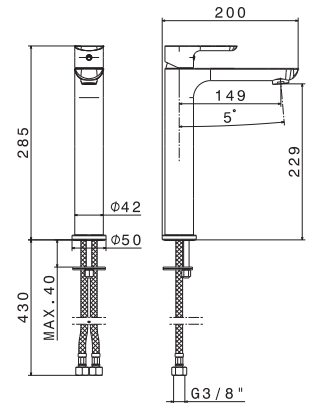

V14070

Miscelatore monocomando per bidet **con scarico da 1"1/4**.
Flessibili di alimentazione F 3/8".

Single-lever bidet mixer **with 1"1/4 pop-up waste set**.
3/8" female connection hoses.

B0.010 cromo / chrome
F0.202 nero opaco / matt black