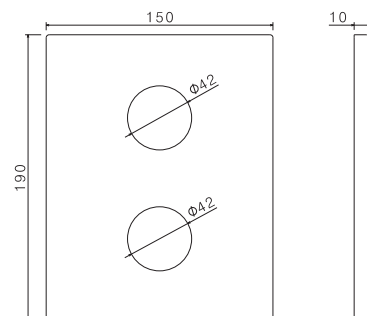

RICAMBI

P000539

Mascherina per miscelatore termostatico da incasso mod. V08111

Cover plate for concealed mixer mod. V08111.

B0.010 cromo / chrome

P000136

Mascherina per deviatore incasso 3 uscite collezione WELLNESS (mod.V27120).

Cover plate for 3 outlets concealed diverter WELLNESS range (mod.V27120).

B0.010 cromo / chrome