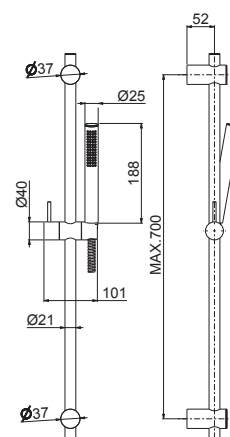

Complete shower set, with sliding rail hand shower and flexible length cm 150, without wall union.

B0.010 cromo / chrome
F0.202 nero opaco / matt black

MAIRA

V27130

Miscelatore monocomando doccia da incasso,
completo di corpo incasso.