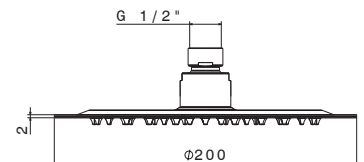

V08241

Soffione **ultraslim** doccia tondo con getto a pioggia $\varnothing$ 200 mm.

Ultraslim round head shower with raining jet $\varnothing$ 200 mm.

B0.010 cromo / chrome