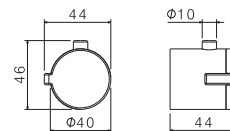

RICAMBI

P000536

Maniglia regolazione temperatura per miscelatore termostatico a incasso mod. V08110 e V08111.

Handle for temperature regulation of concealed thermostatic mixer mod. V08110 and V08111.

B0.010 cromo / chrome
F0.202 nero opaco / matt black