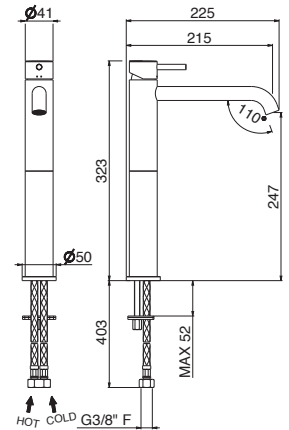

V27070

Miscelatore monocomando per bidet **con scarico da 1"1/4**.
Flessibili di alimentazione F 3/8".

Single-lever bidet mixer **with 1"1/4 pop-up waste set**.
3/8" female connection hoses.

B0.010 cromo / chrome
F0.202 nero opaco / matt black