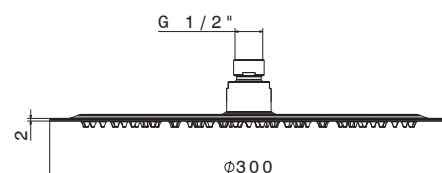

V08245

Soffione ultraslim doccia tondo
con getto a pioggia $\varnothing$ 300 mm.

Ultraslim round head shower
with raining jet $\varnothing$ 300 mm.

B0.010 cromo / chrome