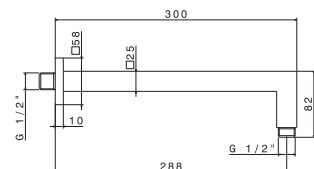

V08255

Braccio soffione a parete quadro L=400 mm.

Wall square arm L=400 mm.

B0.010 cromo / chrome