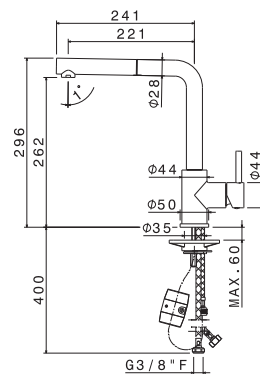

RIACE

V15025

Miscelatore monocomando per lavello con canna "L" girevole e doccetta estraibile. Flessibili di alimentazione F3/8".

Single-lever sink mixer, "L" swivel spout and pull-out hand shower. 3/8" female connection hoses.

B0.010 cromo / chrome