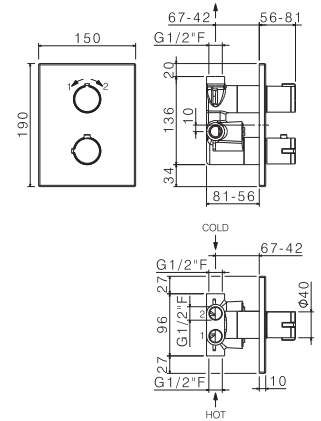

Concealed-shower square mixer with regulation and water supply handles. 1/2" connections handles. **Two outlets.**

B0.010 cromo / chrome

V08110

Miscelatore termostatico tondo per doccia da incasso con maniglia di regolazione temperatura ed erogazione. Attacchi da 1/2". **2 uscite.**