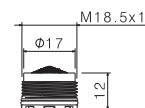

P000526

Aeratore M18,5x1 per lavabi e bidet collezione MAIRA, modelli V27.

Aerator M18,5x1 for basins and bidet mixers MAIRA range, V27 models.

00.000 neutro / neutral