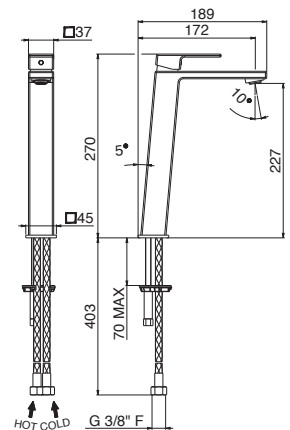

V25070

Miscelatore monocomando per bidet **con scarico da 1"1/4**.
Flessibili di alimentazione F 3/8".

Single-lever bidet mixer **with 1"1/4 pop-up waste set**.
3/8" female connection hoses.

B0.010 cromo / chrome