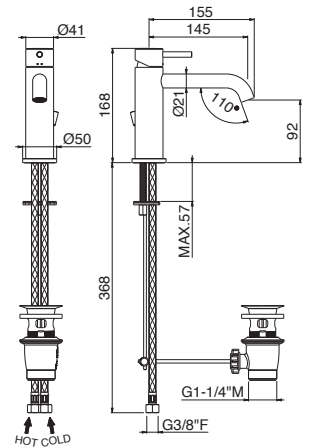

MAIRA

MAIRA

V27010

Miscelatore monocomando per lavabo **con scarico da 1"1/4**.
Flessibili di alimentazione F 3/8".

Single-lever basin mixer **with 1"1/4 pop-up waste set**.
3/8" female connection hoses.

B0.010 cromo / chrome
F0.202 nero opaco / matt black