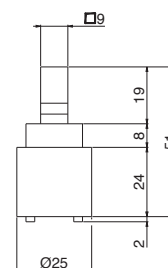

RICAMBI

P000712

Cartuccia a dischi ceramici, Ø 25 mm, per miscelatori monocomando collezione MOSA solo per mod. V26040 e V26025.

Cartridge with ceramic disks, Ø 25 mm, for single lever mixer MOSA range only for mod. V26040 and V26025.

00.000 neutro / neutral