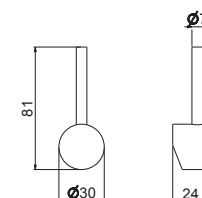

P000707

Maniglia per miscelatori monocomando cucina, modelli V26040 e V26025.

Handle for sink single lever mixers, models V26040 and V26025.

B0.010 cromo / chrome