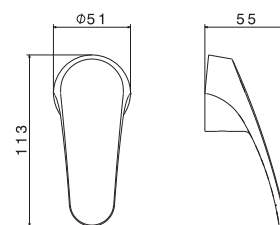

RICAMBI

P000412

Maniglia per miscelatore monocomando
collezione VENENZA, solo per modello V23190.

Handle for single-lever mixer, VENENZA range only
for model V23190.

B0.010 cromo / chrome