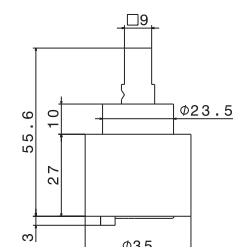

P000446

Cartuccia a dischi ceramici Ø 35 mm per colonna doccia esterna modelli V08228 e V08229.

Cartridge with ceramic disks Ø 35 mm, for exposed shower column mod. V08228 and V08229.

00.000 neutro / neutral