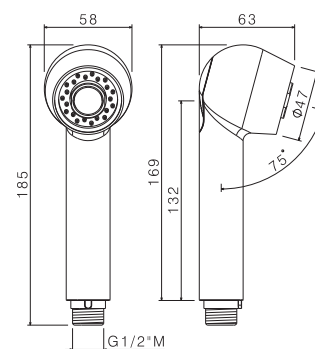

P000427

Aeratore per collezione LYS (**eccetto** mod. V25070), TIMEA (**eccetto** mod. V16070) e PARANÀ (**eccetto** mod. V22070).

Aerator for LYS (**eccetto** mod. V25070), TIMEA range (**except** for mod. V16070) and PARANÀ range (**except** for mod. V22070).

00.000 neutro / neutral