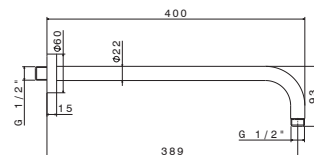

Wall round arm L=300 mm.

B0.010 cromo / chrome
F0.202 nero opaco / matt black

V08253

Braccio soffione a parete tondo L=400 mm.

Wall round arm L=400 mm.

B0.010 cromo / chrome

V08254

Braccio soffione a parete quadro L=300 mm.