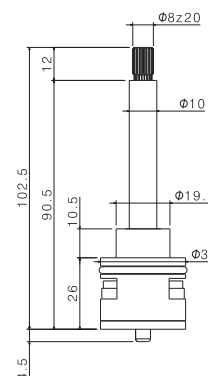

P000535

Cartuccia deviatrice per miscelatore termostatico a incasso mod. V08110 e V08111.

Diverter cartridge for concealed thermostatic mixer mod. V08110 and V08111.

00.000 neutro / neutral