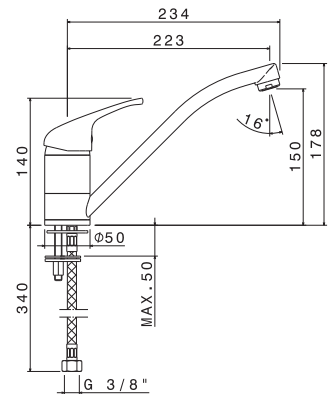

V23170

Miscelatore monocomando per lavello con canna girevole
e doccia estraibile doppio getto.
Flessibili di alimentazione F 3/8".

Single-lever sink mixer with swivel spout and double-flow
pull-out hand shower.
3/8" female connection hoses.

B0.010 cromo / chrome