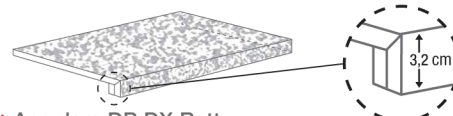

* Angolare DP DX Rett.
33,3x60 (13"x24")
7690188 Antracite Roc Rett.
7690198 Beige Roc Rett.
7690208 Bianco Roc Rett.
7690219 Brandy Roc Rett.
7690228 Grigio Roc Rett.
7690240 Nube Roc Rett.
7690248 Tabacco Roc Rett.

123 ▲ 2 ◻

artica roc | stone effect

IMBALLI packing - emballages - verpackung - УПАКОВКА

F.TO NOMINALE / NOMINAL SIZE	mm.	PCS / BOX	M2 / BOX	BOX / PLT	M2 / PLT	KG. / PLT
60x60 rett.	9	3	1,08	40	43,20	900
30x60 rett./non rett.	9	7	1,26	40	50,40	989
30x30 non rett.	8	13	1,17	48	56,16	960
30x30 mosaico	9	11	1	-	-	-