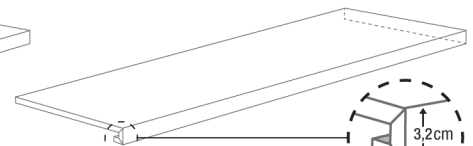

angolare CR DX 33,3x120 (13"x47")

matt rett.

- 7688225 forte matt rett.
- 7688235 pietrasanta matt rett.
- 7648198 camaiore matt rett.
- 7651146 lasa matt rett
- 7600246 grafite matt rett.
- 7601259 markina matt rett.
- 7601911 baltic grey matt rett.

148 ▲ 2 ☐

lucido rett.

- 7688285 forte lucido rett.
- 7688295 pietrasanta lucido rett.
- 7648189 camaiore lucido rett.
- 7651156 lasa lucido rett
- 7688600 portovenere lucido rett.
- 7600209 grafite lucido rett.
- 7601159 markina lucido rett.
- 7601901 baltic grey lucido rett.

150 ▲ 2 ☐