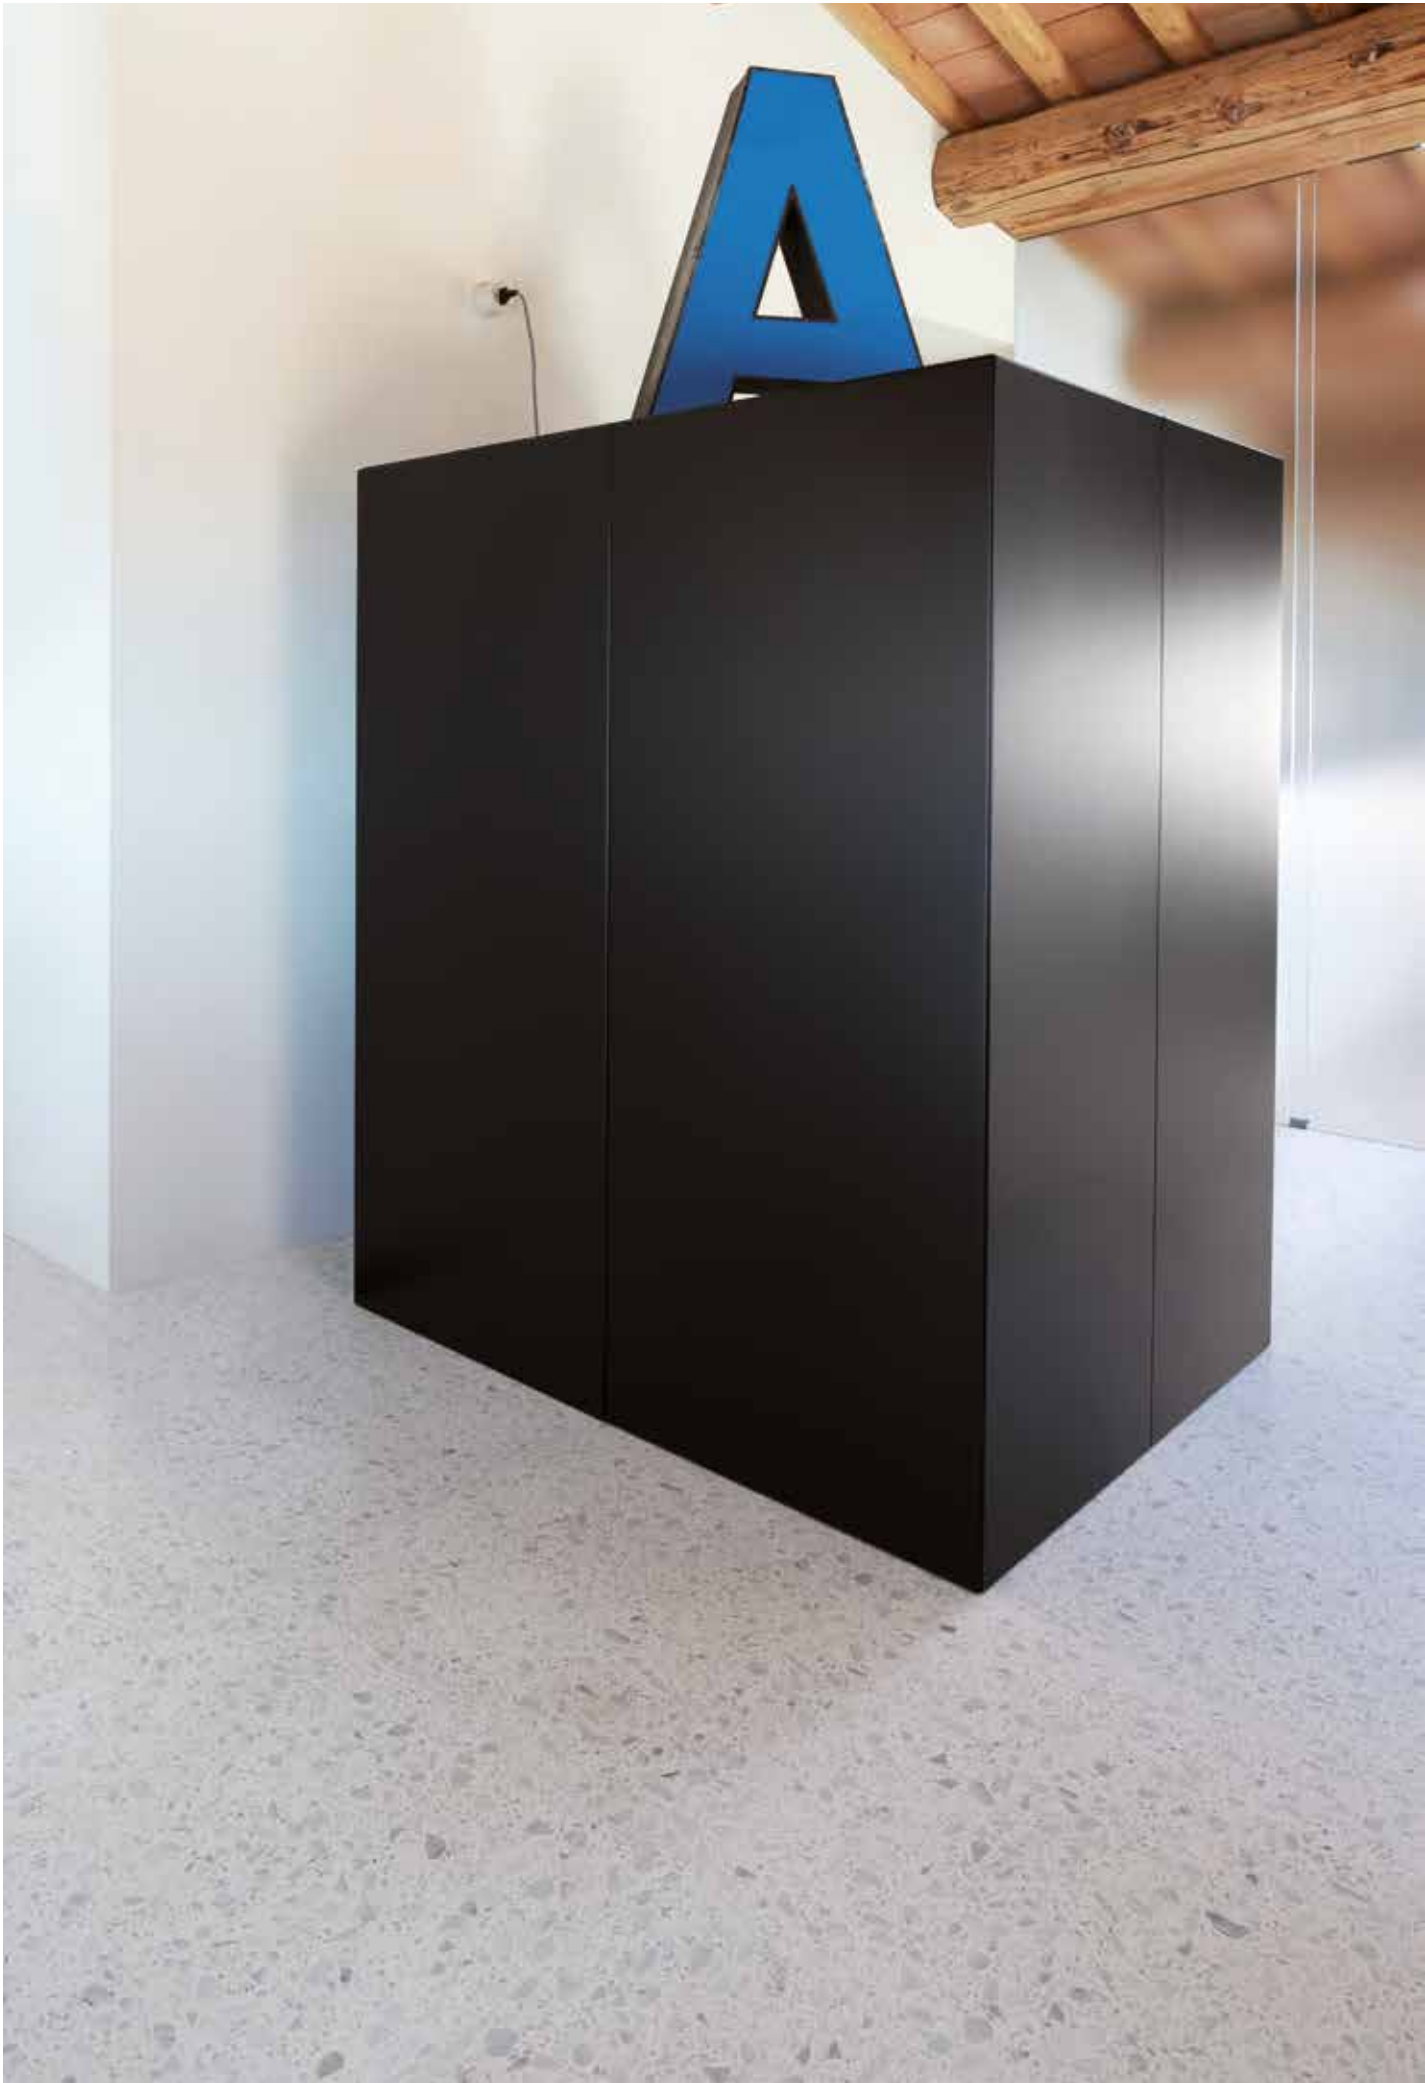

Scala 1:1

ART. 304 V Carrara Dorato / Insetto Rosso Verona

ART. 304 V Carrara Dorato / Insetto Emperador

ART 305 / **CARRARA LUMINOSO**

Scala 1:1

THE ART OF

classici

LELISIR DAMORE - MARIA STUFA
L'OPERA DI LAMMERMOOR - VERDI
UN BALLO IN MASCHERA - ROSSINI