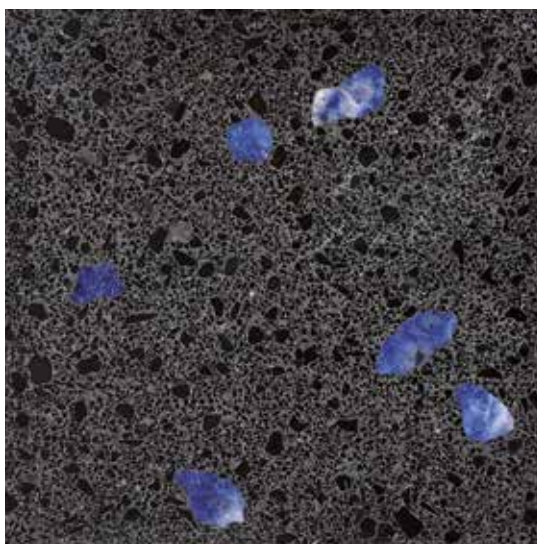

ART. 308 V Bardiglio Luminoso / Insetto Nero Ebano

ART 309 / **BARDIGLIO PLUMBEO**

Scala 1:1

ART. 309 V Bardiglio Plumbeo / Insetto Rosso Francia

ART. 309 V Bardiglio Plumbeo / Insetto Giallo Siena

ART 310 / **NERO OMBRATO**

Scala 1:1

ART. 310 V Nero Ombrato / Insetto Bianco Carrara

ART. 310 V Nero Ombrato / Insetto Sodalite

TINTE UNITE

/ PLAIN COLORS

ART. 301

Levanto Screziato

ART. 302

Occhialino Variiegato

ART. 303

Botticino Dorato

ART. 304

Carrara Dorato

ART. 305

Carrara Luminoso

ART. 306