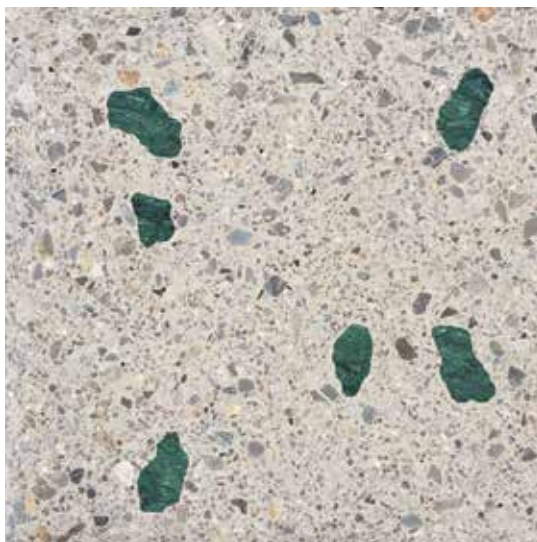

ART 301 / **LEVANTO SCREZIATO**

Scala 1:1

ART. 301 V Levanto Screziato / Insetto Bianco Carrara

ART. 301 V Levanto Screziato / Insetto Giallo Siena

ART 302 / **OCCHIALINO VARIEGATO**

Scala 1:1

ART. 302 V Occhialino Variegato / Insetto Verde Alpi

ART. 302 V Occhialino Variegato / Insetto Bardiglio

ART 303 / **BOTTICINO DORATO**

Scala 1:1

ART. 303 V Botticino Dorato / Insetto Rosso Francia

ART. 303 V Botticino Dorato / Insetto Bianco Verona

ART 304 / **CARRARA DORATO**