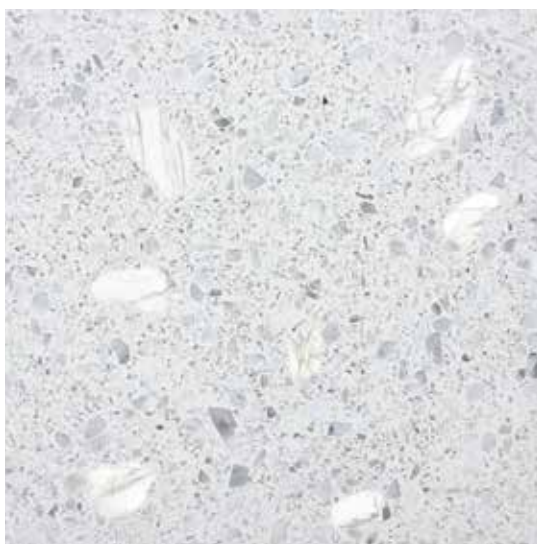

ART. 305 V Carrara Luminoso / Insetto Bianco Carrara