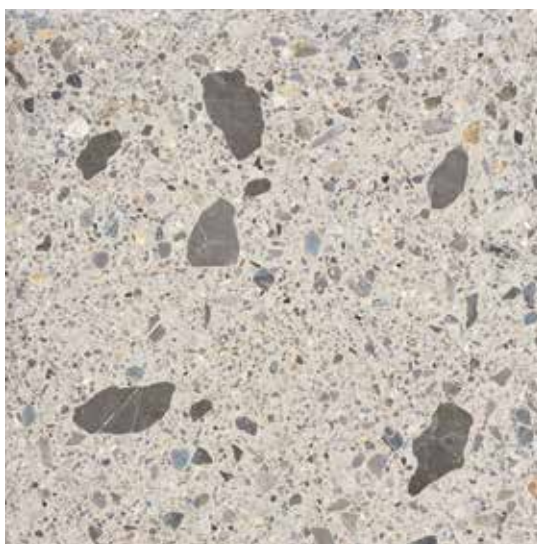

ART 301 / **LEVANTO SCREZIATO**

Scala 1:1

ART. 301 V Levanto Screziato / Insetto Bianco Carrara

ART. 301 V Levanto Screziato / Insetto Giallo Siena

ART 302 / **OCCHIALINO VARIEGATO**

Scala 1:1

ART. 302 V Occhialino Variegato / Insetto Verde Alpi