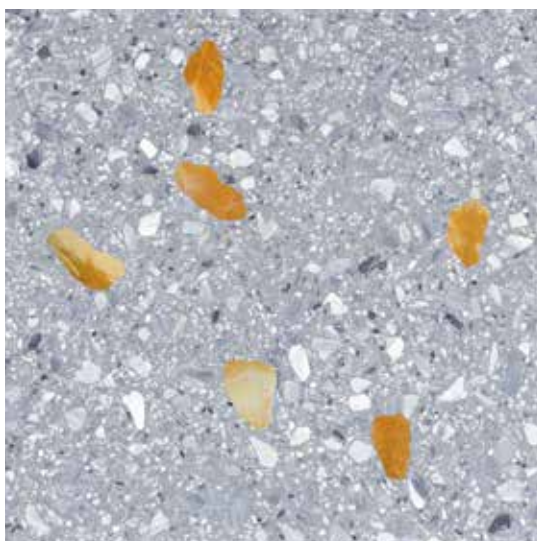

ART. 308 V Bardiglio Luminoso / Insetto Nero Ebano

ART 309 / **BARDIGLIO PLUMBEO**

Scala 1:1

ART. 309 V Bardiglio Plumbeo / Insetto Rosso Francia

ART. 309 V Bardiglio Plumbeo / Insetto Giallo Siena

ART 310 / **NERO OMBRATO**