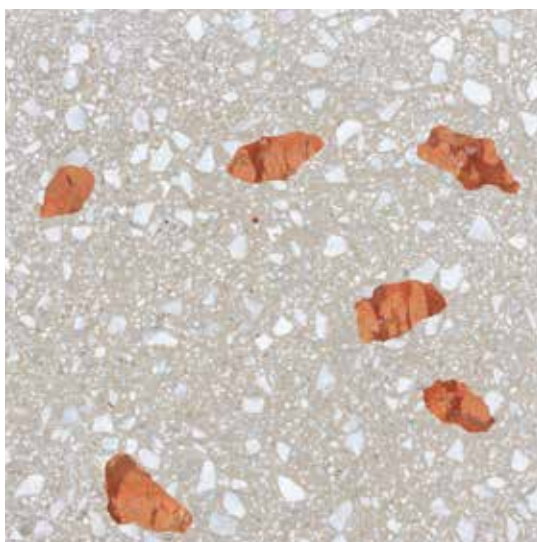

ART. 304 V Carrara Dorato / Insetto Rosso Verona